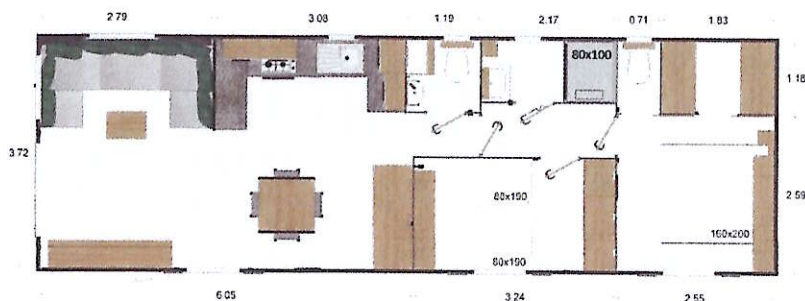

CHAMBRES PARENTS ET INVITÉS

Voilage fenêtres	Inclus
Radiant électrique 500 W	Option
Lit de 160X200 sur vérins au lieu de 160X200 sur pieds	Option
Lit gigogne de 80X190 au lieu de 2 lits sur pieds de 80X190	Option
Lit de 80X190 + gigogne de 70X190 au lieu de 2 lits sur pieds de 80X190	Option
Lit double 140X190 sur pieds au lieu de 2 lits simples	Option

SANITAIRE ET SALLE DE BAIN

Chauffe-eau gaz cheminée ventouse	Inclus
Radiant électrique 500 W salle de bain	Inclus
Radiant électrique 500 W et sèche-serviette salle de bain	Option
Lave mains + miroir	Inclus

DIVERS

Chaise supplémentaire Élite	Option
Chaise supplémentaire pliante bois	Option
Délesteur 2 voies	Option
Extincteur 1 kg	Option
Prise supplémentaire unitaire 220 V - TV	Option

Données et photos non contractuelles (les prises de vues et implantations peuvent comporter des équipements décoratifs non fournis par Rapidhome ou optionnels). L'électroménager peut être différent à la réception de votre mobil-home, suite aux problèmes d'approvisionnement engendrés par la COVID-19. Rapidhome se réserve le droit de modifier ses produits à tout moment sans préavis.

Spacious