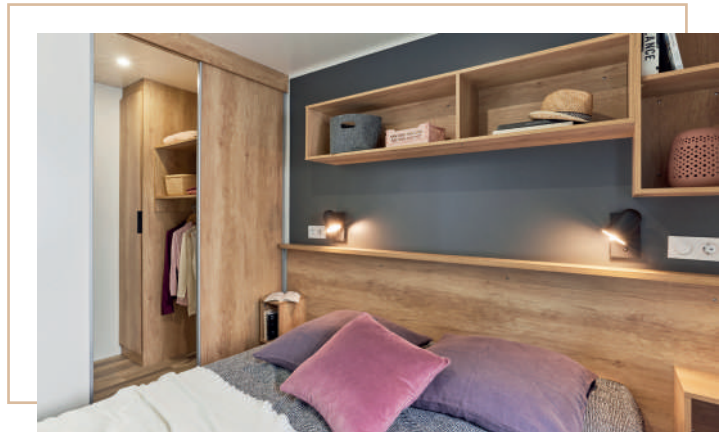

✓ Personnalisation intérieure & extérieure

Bardages

Aspect bois

Tôles

Menuiseries

Ambiances murales