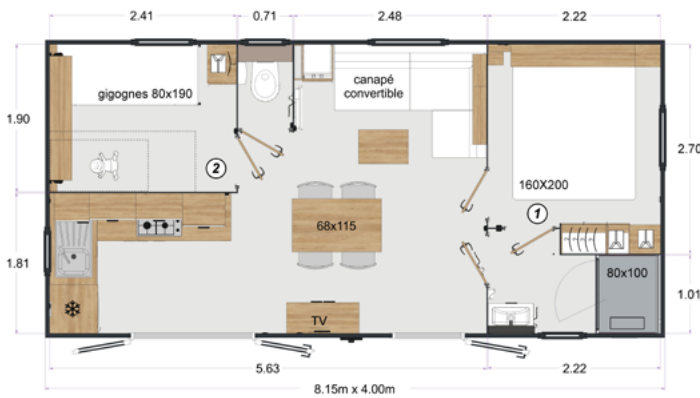

STANDING

VP 770

29,50 m²

2 CHAMBRES

4|6 PERSONNES*

8,15 x 4 M

Dimensions = longueur hors tout + largeur gouttières incluses

* Convertible de série

SALON SÉJOUR

Radiateur radiant 1 000 W
Canapé convertible
revêtement vinyle
Table basse
Rideaux occultants
VMC - Détecteur de fumée

CUISINE

Réfrigérateur-congélateur
 finition inox
Hotte silver
Plaque gaz inox 4 foyers
Prééquipement lave-vaisselle
Table repas fixe

CHAMBRES

Matelas confort
Lit 160 x 200 sur pieds
(chambre parentale)
Lits gigognes 80 x 190
(chambre 2)
Tête de lit avec liseuses
et prises USB (chambre parentale)
Rideaux occultants

SALLE DE BAIN

Chauffe-eau électrique 90 L
Douche 80 x 100
Sèche-cheveux
WC suspendus 3 L / 6 L