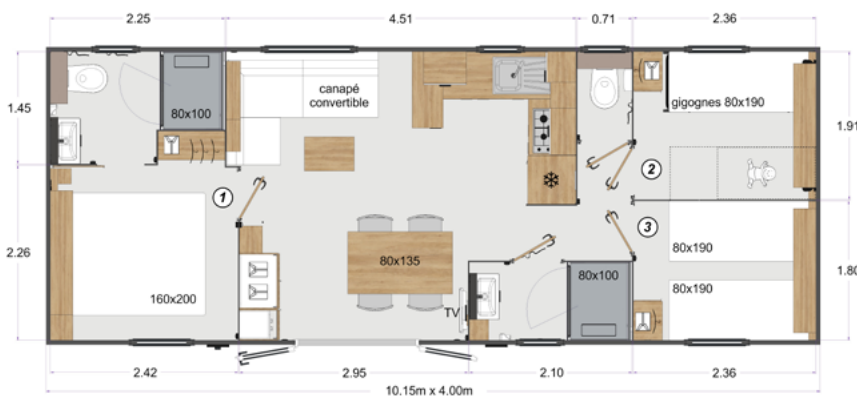

STANDING

VP 102

36,80 m²

3 CHAMBRES

6|8 PERSONNES*

10,15 X 4 M

Dimensions = longueur hors tout + largeur gouttières incluses

* Convertible de série

SALON SÉJOUR

- Radiateur radiant 1 000 W
- Canapé convertible revêtement vinyle
- Table basse
- Rideaux occultants
- VMC - Détecteur de fumée

CUISINE

- Réfrigérateur-congélateur finition inox
- Hotte silver
- Plaque gaz inox 4 foyers
- Prééquipement lave-vaisselle
- Table repas fixe

CHAMBRES

- Matelas confort
- Lit 160 x 200 sur pieds (chambre parentale)
- Lits gigognes 80 x 190 (chambre 2)
- Lits 80 x 190 sur pieds (chambre 3)
- Tête de lit avec liseuses et prises USB (chambre parentale)
- Rideaux occultants