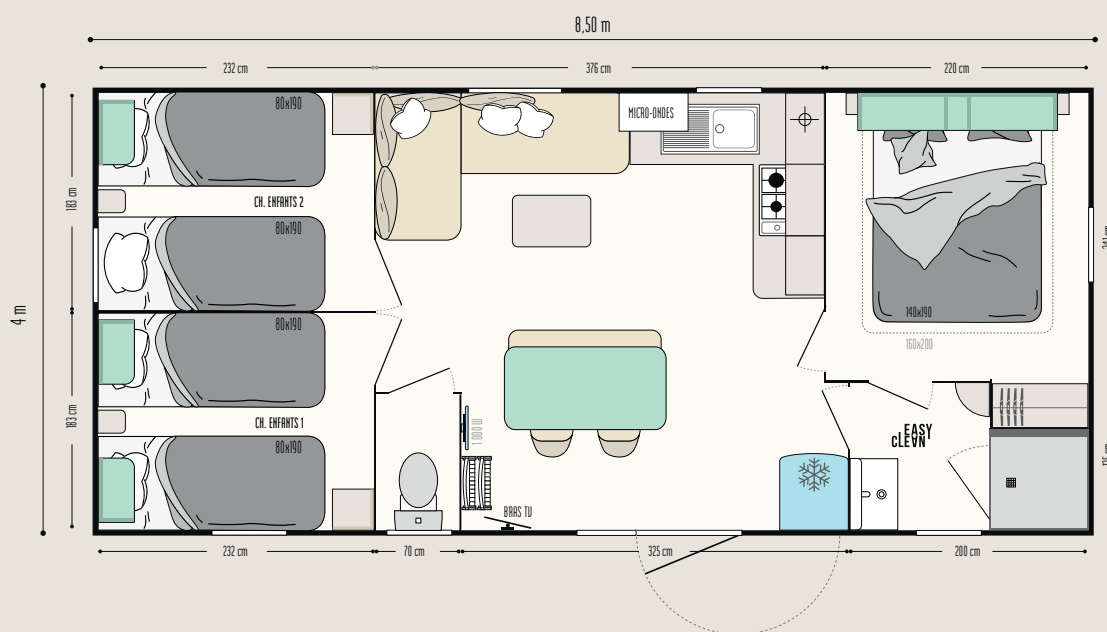

Super Cordélia

IRM
IDÉALE RÉSIDENCE MOBILE

Une implantation
incontournable

GRAND ESPACE

LES POINTS FORTS

- + Volume de la pièce de vie impressionnant
- + Espace séjour, salon et cuisine bien distincts
- + Accès à la salle d'eau depuis la suite parentale

Les TOP options

Combustore occultant moustiquaire.
Couchage d'appoint dans le canapé pour 2 personnes supplémentaires.
Lit de 160 x 200 cm dans la chambre parents sans entraver la circulation.

30,50 m²

6 couchages

8,50 x 4 m

1 salle d'eau

Super Cordélia

Nouveaux MODUL'HOMES :
fonctions, implantation,
à vous de choisir !

Pièce indépendante

Espace de détente

Range-vélos et/ou stockage

Sas d'entrée, espace détente ou de stockage, chambre indépendante, les modul'homes s'adaptent aussi bien aux mobil-homes 1 pente que 2 pentes. Ils peuvent se positionner en pignon, comme un sas ou détaché du mobil-home.

LA SALLE D'EAU & WC

- Salle d'eau Easy Clean facile à nettoyer et conçue pour durer
- Bac de douche 80 x 80 cm au toucher soyeux avec seuil extra plat et porte vitrée grande hauteur en verre Sécurité
- Fenêtre de courtoisie en verre dépoli pour plus d'intimité
- Meuble vasque suspendu avec porte-serviettes intégré
- Étagères de rangement
- WC avec chasse d'eau double débit 3/6 litres et isolation phonique renforcée