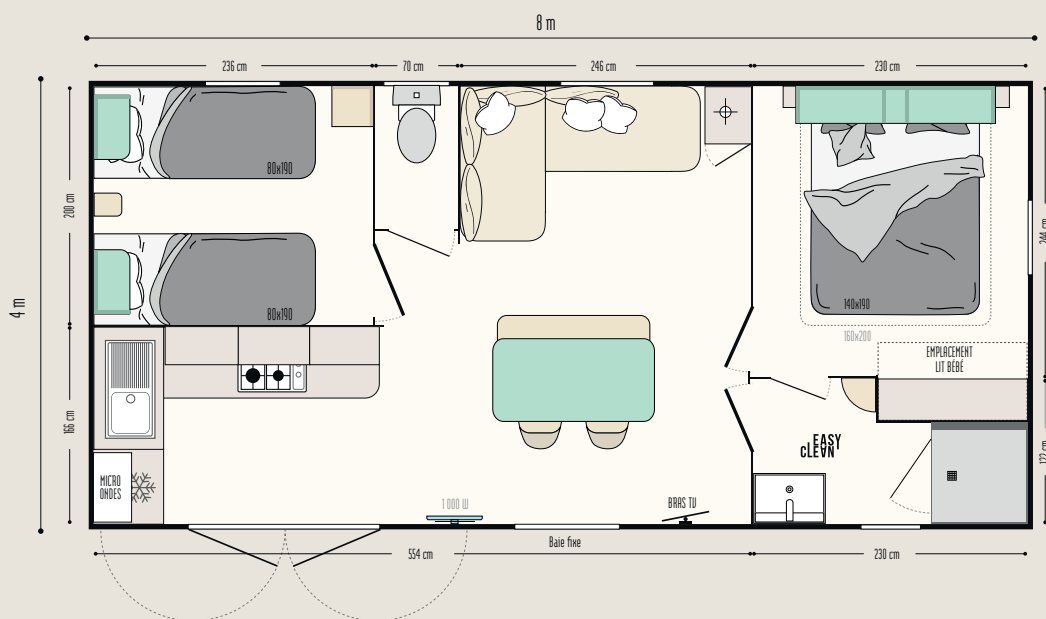

Riviera Suite

IRM
IDÉALE RÉSIDENCE MOBILE

Success story
depuis 2007

CONFORTABLE

LES POINTS FORTS

- + Espace repas indépendant avec sa table, ses chaises et son banc accueillant
- + Suite parentale avec emplacement lit bébé et accès direct à la salle d'eau
- + Cuisine Riviera ouverte sur la terrasse

Les TOP options

Prise USB dans le salon ou les chambres.
Lit haut transversal pour plus de place ou plus de couchages dans la chambre enfants.
Porte à la place de la baie fixe.

28,90 m ² *	4 couchages	8 x 4 m	1 salle d'eau

Riviera Suite

Nouveaux MODUL'HOMES :
fonctions, implantation,
à vous de choisir !

Pièce indépendante

Espace de détente

Range-vélos et/ou stockage

Sas d'entrée, espace détente ou de stockage, chambre indépendante, les modul'homes s'adaptent aussi bien aux mobil-homes 1 pente que 2 pentes. Ils peuvent se positionner en pignon, comme un sas ou détaché du mobil-home.

LA SALLE D'EAU & WC

- Salle d'eau Easy Clean facile à nettoyer et conçue pour durer
- Bac de douche 80 x 80 cm au toucher soyeux avec seuil extra plat et porte vitrée grande hauteur en verre Sécurité
- Fenêtre de courtoisie en verre dépoli pour plus d'intimité
- Meuble vasque suspendu avec porte-serviettes intégré
- Étagères de rangement
- WC avec chasse d'eau double débit 3/6 litres et isolation phonique renforcée