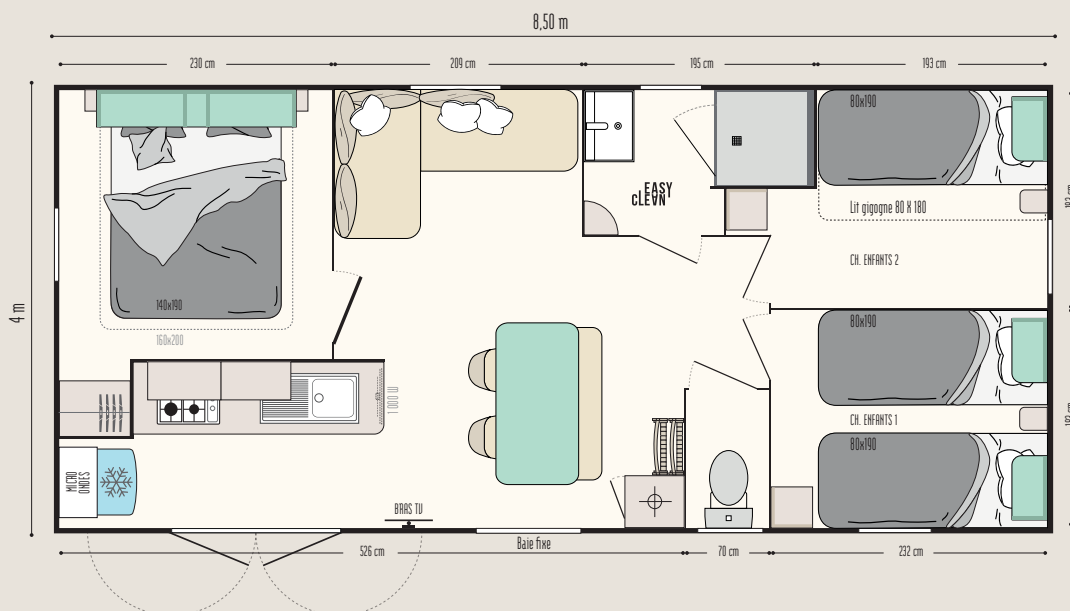

Riviera 3

IRM
IDÉALE RÉSIDENCE MOBILE

Succès immédiat
auprès des
vacanciers

LES POINTS FORTS

- + Séjour convivial avec grande table, chaises et banc
- + Compact et confortable
- + Cuisine de type Riviera avec accès direct à la terrasse

Les TOP options

Lit de 160 x 200 cm dans la chambre parents sans entraver la circulation.
Lit haut transversal pour une ergonomie optimisée.
Porte à la place de la baie fixe du séjour.

30,50 m²*

6 couchages

8,50 x 4 m

1 salle d'eau