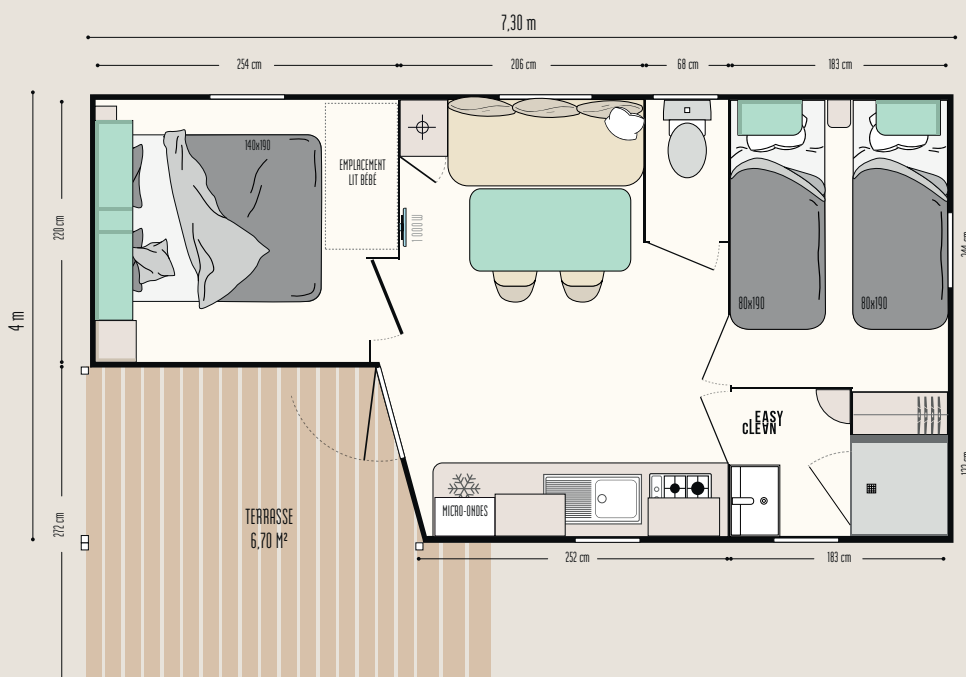

Loggia Compact

IRM
IDÉALE RÉSIDENCE MOBILE

Le défi d'un
modèle compact
avec terrasse
intégrée

Modèle présenté avec l'option rembarde métal et toile

LES POINTS FORTS

- + Achat optimisé : 2 en 1 (mobil-home + terrasse intégrée)
- + Terrasse réversible
- + Peut accueillir un lit bébé dans la chambre parents

Les TOP options

Couverture de terrasse.
Lit haut transversal pour plus de place ou plus de couchages.
Couchage d'appoint dans le canapé.

| | | | | |
|----------------------|-------------|------------|---------------|------------------------------|
| | | | | |
| 22,50 m ² | 4 couchages | 7,30 x 4 m | 1 salle d'eau | Terrasse 6,70 m ² |

LA CHAMBRE PARENTS

- Meuble de rangement ouvert en tête de lit avec penderie intégrée
- Tête de lit équipée de liseuses orientables avec interrupteur intégré
- 2 chevets à poser
- Sommier 18 lattes avec pieds surelevés et matelas mousse HR 35 kg/m³
- Rideau occultant

LA SALLE D'EAU & WC

- Salle d'eau Easy Clean facile à nettoyer et conçue pour durer
- Bac de douche 80 x 80 cm au toucher soyeux avec seuil extra plat et porte vitrée grande hauteur en verre Sécurité
- Fenêtre de courtoisie en verre dépoli pour plus d'intimité
- Meuble vasque suspendu avec porte-serviettes intégré
- Étagères de rangement
- WC avec chasse d'eau double débit 3/6 litres et isolation phonique renforcée