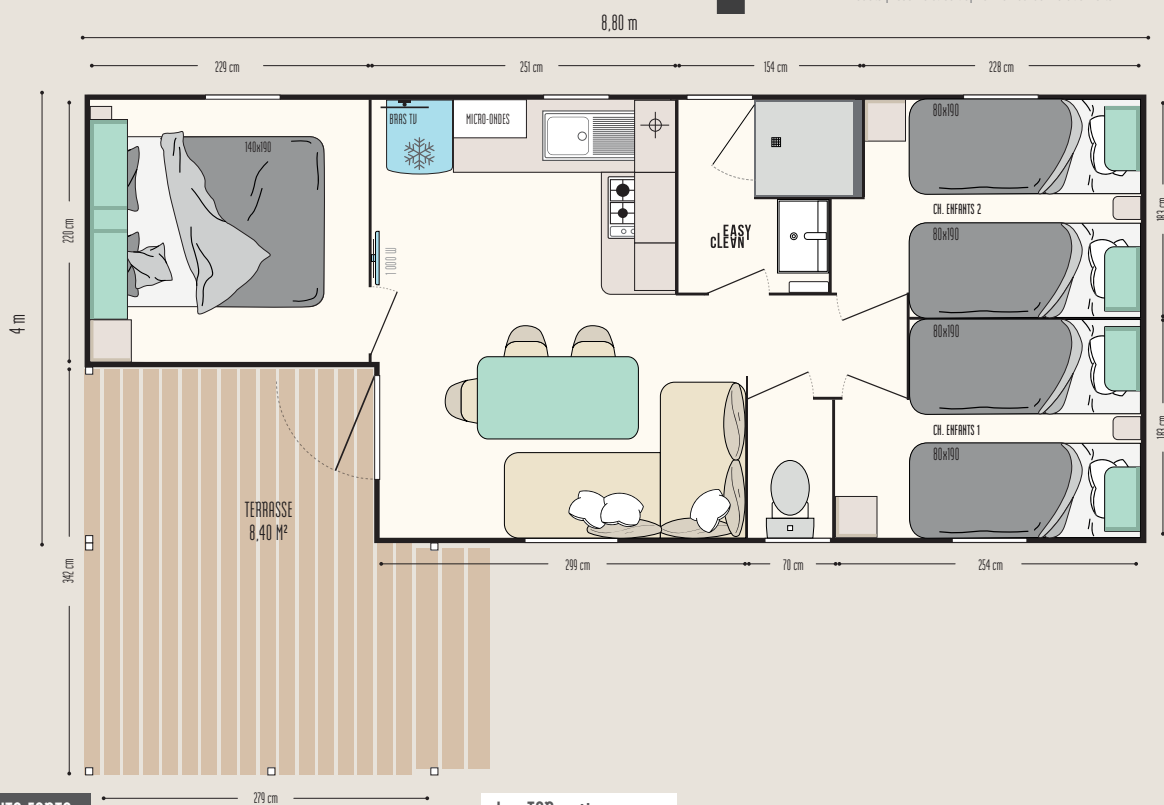

# Loggia 3

**IRM**  
IDÉALE RÉSIDENCE MOBILE

GENÉREUX

Il dépasse  
vos attentes

Modèle présenté avec l'option rembarde métal et toile

## LES POINTS FORTS

- + Grande extension de terrasse
- + 4 couchages en 80 cm de large  
+ 1 couchage double
- + Chambres enfants bien isolées  
grâce à un dégagement

### LE SÉJOUR ET LE SALON

- Table repas avec plateau aux bords arrondis et pieds berceau en métal
- 3 chaises in & out noires
- Canapé en angle
- Store enrouleur

### LA SALLE D'EAU & WC

- Salle d'eau Easy Clean facile à nettoyer et conçue pour durer
- Bac de douche 80 x 80 cm au toucher soyeux avec seuil extra plat et porte vitrée grande hauteur en verre Sécurité
- Fenêtre de courtoisie en verre dépoli pour plus d'intimité
- Meuble vasque suspendu avec porte-serviettes intégré
- Étagères de rangement
- WC avec chasse d'eau double débit 3/6 litres et isolation phonique renforcée