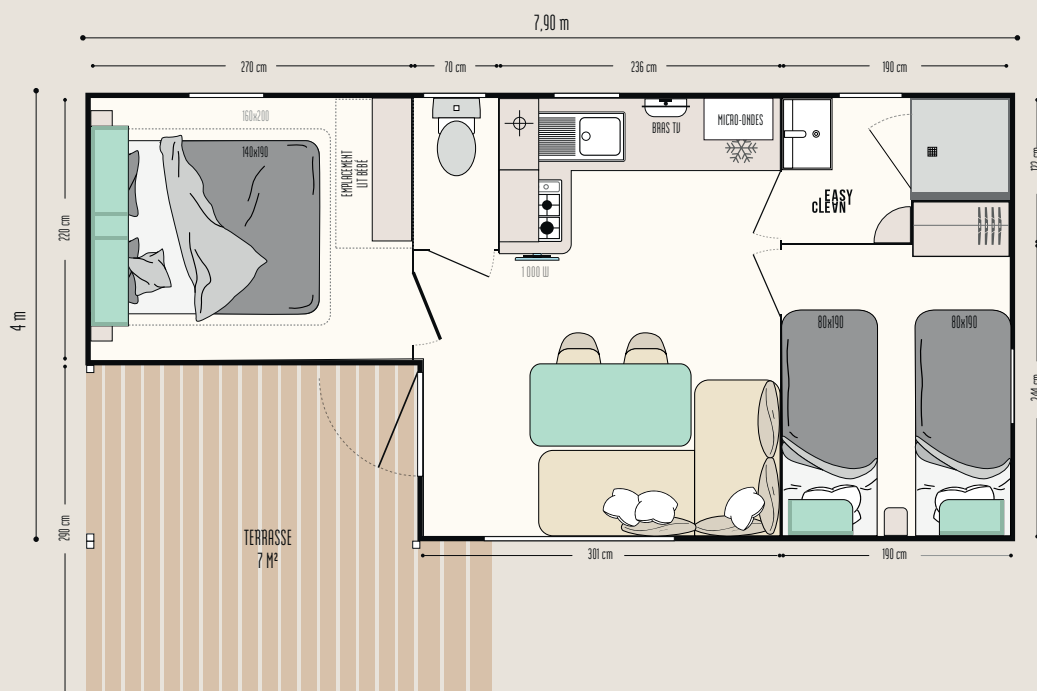

## LES POINTS FORTS

- + Belle terrasse semi-couverte avec possibilité de grande extension
- + Luminosité par la baie panoramique du salon
- + Chambre parents avec emplacement lit bébé

## Les TOP options

Grande extension terrasse et sa couverture.  
Lit de 160 x 200 cm dans la chambre parents sans entraver la circulation.  
Prise USB dans le salon ou les chambres

24,20 m <sup>2</sup>	4 couchages	7,90 x 4 m	1 salle d'eau	Terrasse 7 m <sup>2</sup>

### LE SÉJOUR

- Table repas avec plateau aux bords arrondis et pieds berceau en métal
- Canapé en angle
- 2 chaises in & out noires
- Store enrouleur

### LA SALLE D'EAU & WC

- Salle d'eau Easy Clean facile à nettoyer et conçue pour durer
- Bac de douche 80 x 80 cm au toucher soyeux avec seuil extra plat et porte vitrée grande hauteur en verre Sécurité
- Fenêtre de courtoisie en verre dépoli pour plus d'intimité
- Meuble vasque suspendu avec porte-serviettes intégré
- Étagères de rangement
- WC avec chasse d'eau double débit 3/6 litres et isolation phonique renforcée