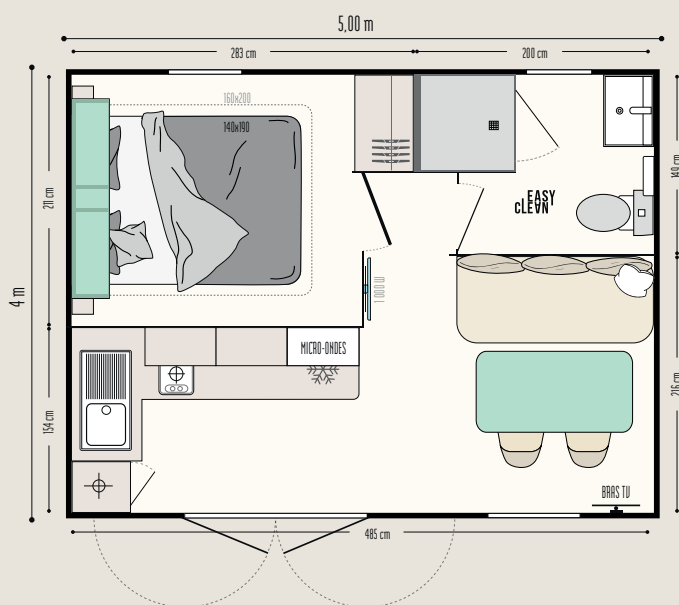

Cahita Riviera

IRM
IDÉALE RÉSIDENCE MOBILE

LE COCON

Les couples
en sont fans

LES POINTS FORTS

- + Concept Riviera de la cuisine d'été avec accès direct à la terrasse
- + Porte double vantail
- + Salon cocooning
- + Grande chambre avec vastes rangements

Les TOP options

Rideau de séparation permettant de moduler le salon en 2^e chambre.
Lit de 160 x 200 cm dans la chambre.
Couchage d'appoint dans le salon.

17,80 m²*

2 couchages

5,00 x 4 m

1 salle d'eau

Cahita Riviera

Le modèle duo

LA CUISINE

- Caisson pour micro-ondes
- Casseroles grande capacité
- Plaque gaz 2 feux, blanche
- Réfrigérateur Table top 115 L

LE SÉJOUR

- Table repas avec plateau aux bords arrondis et pieds berceau en métal
- Canapé sur pieds
- 2 chaises in & out noires
- Bras TV
- Store enrouleur

LA SALLE D'EAU & WC

- Salle d'eau Easy Clean facile à nettoyer et conçue pour durer
- Bac de douche 80 x 80 cm au toucher soyeux avec seuil extra plat et porte vitrée grande hauteur en verre Sécurité
- Fenêtre de courtoisie en verre dépoli pour plus d'intimité
- Meuble vasque suspendu avec porte-serviettes intégré
- Étagères de rangement
- WC avec chasse d'eau double débit 3/6 litres et isolation phonique renforcée