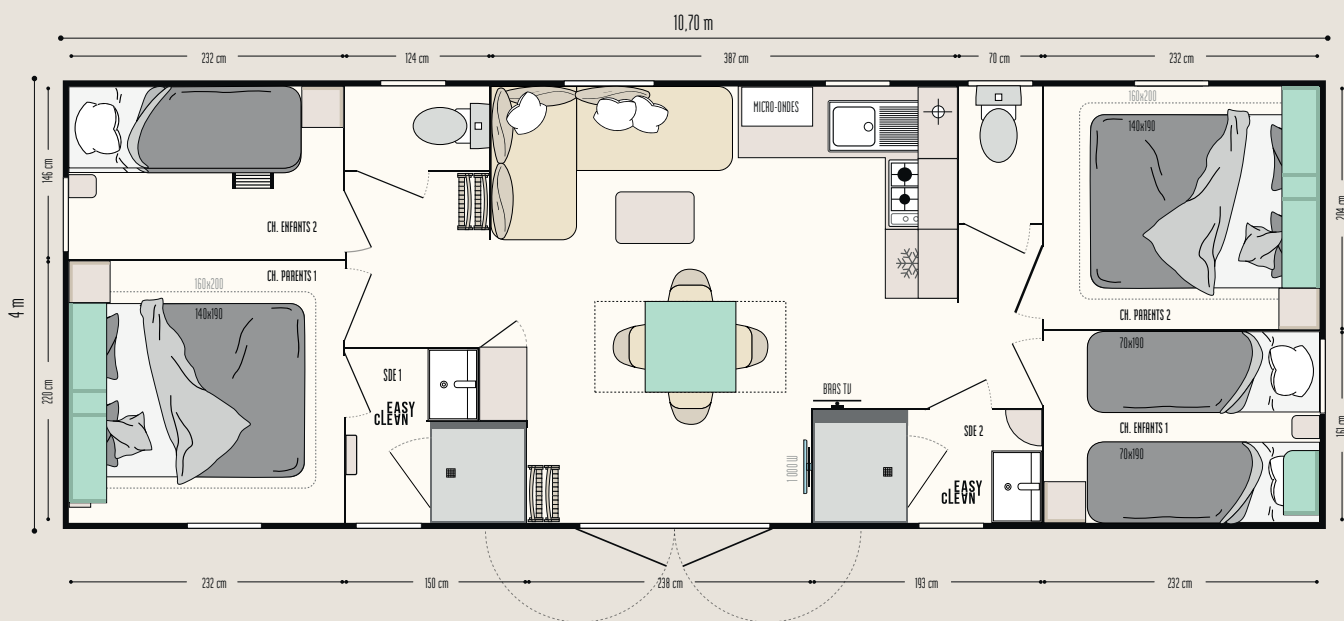

Aqua 4

IRM
IDÉALE RÉSIDENCE MOBILE

UNIQUE

Le seul dans sa catégorie

LES POINTS FORTS

- + 4 chambres : capacité d'occupation maximale
- + Suite parentale avec accès direct à la salle d'eau privative
- + 2 salles d'eau Easy Clean

Les TOP options

Lit 160 x 200 cm dans la chambre parentale et dans la 2ème chambre adultes.
Miroir dans le salon.
Prise USB dans le salon et dans les chambres

38,60 m²*

8 couchages

10,70 x 4 m

2 salles d'eau

Aqua 4

Nouveaux MODUL'HOMES :
fonctions, implantation,
à vous de choisir !

Pièce indépendante

Espace de détente

Range-vélos et/ou stockage

Sas d'entrée, espace détente ou de stockage, chambre indépendante, les **modul'homes** s'adaptent aussi bien aux mobil-homes 1 pente que 2 pentes. Ils peuvent se positionner en pignon, comme un sas ou détaché du mobil-home.

- Salles d'eau Easy Clean faciles à nettoyer et conçues pour durer
- Bac de douche 80 x 80 cm au toucher soyeux avec seuil extra plat et porte vitrée grande hauteur en verre Sécurité
- Fenêtre de courtoisie en verre dépoli pour plus d'intimité
- Meuble vasque suspendu avec porte-serviettes intégré
- Étagères de rangement
- Applique lumineuse
- WC avec chasse d'eau double débit 3/6 litres et isolation phonique renforcée