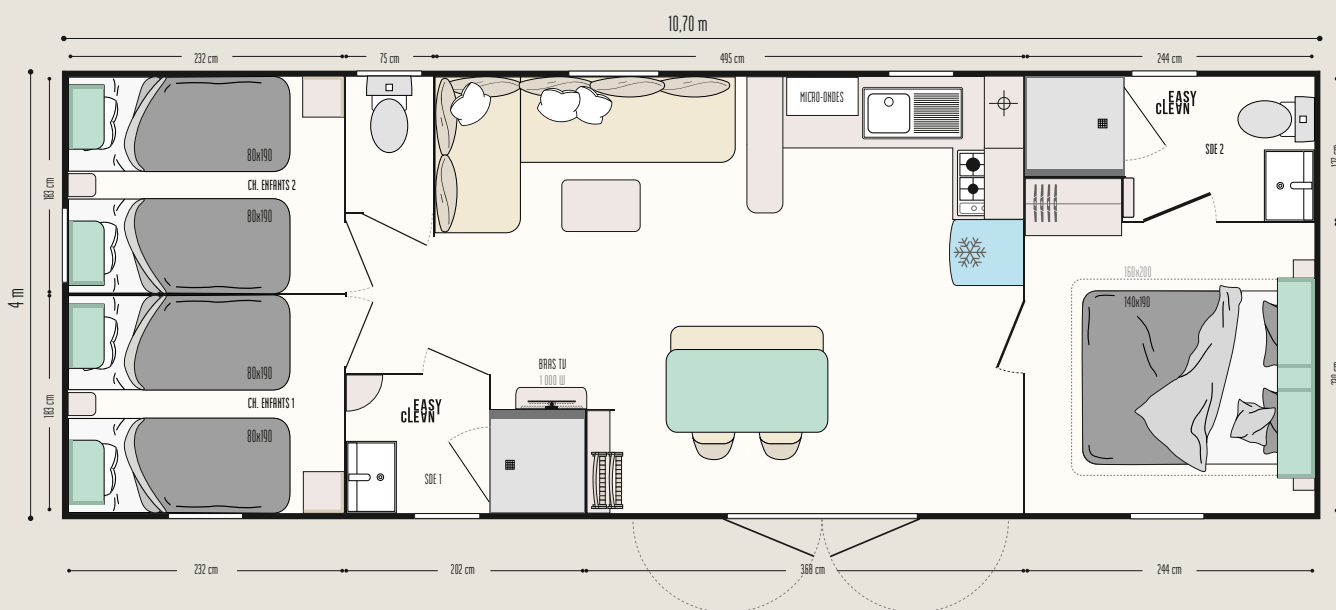

Aqua 3

IRM
IDÉALE RÉSIDENCE MOBILE

STANDING

Cap sur
le confort

LES POINTS FORTS

- + Vestiaire d'entrée
- + Canapé grande longueur d'assise
- + Belle chambre parentale de 2,39 m de large
- + 2 salles d'eau Easy Clean

Les TOP options

Lits superposés pour libérer un espace pour un lit bébé.
Pré-équipement lave-vaisselle.
Prise USB dans le salon et dans les chambres.

38,60 m²*

6 couchages

10,70 x 4 m

2 salles d'eau

Aqua 3

Nouveaux MODUL'HOMES :
fonctions, implantation,
à vous de choisir !

Pièce indépendante

Espace de détente

Range-vélos et/ou stockage

Sas d'entrée, espace détente ou de stockage, chambre indépendante, les **modul'homes** s'adaptent aussi bien aux mobil-homes 1 pente que 2 pentes. Ils peuvent se positionner en pignon, comme un sas ou détachés du mobil-home.

Le modèle grand standing

LA CUISINE

- Caisson pour micro-ondes
- Casseroles grande capacité
- Plaque gaz 4 feux, blanche
- Réfrigérateur/congérateur 2 portes 204 L, blanc
- Store enrouleur

LE SÉJOUR ET LE SALON