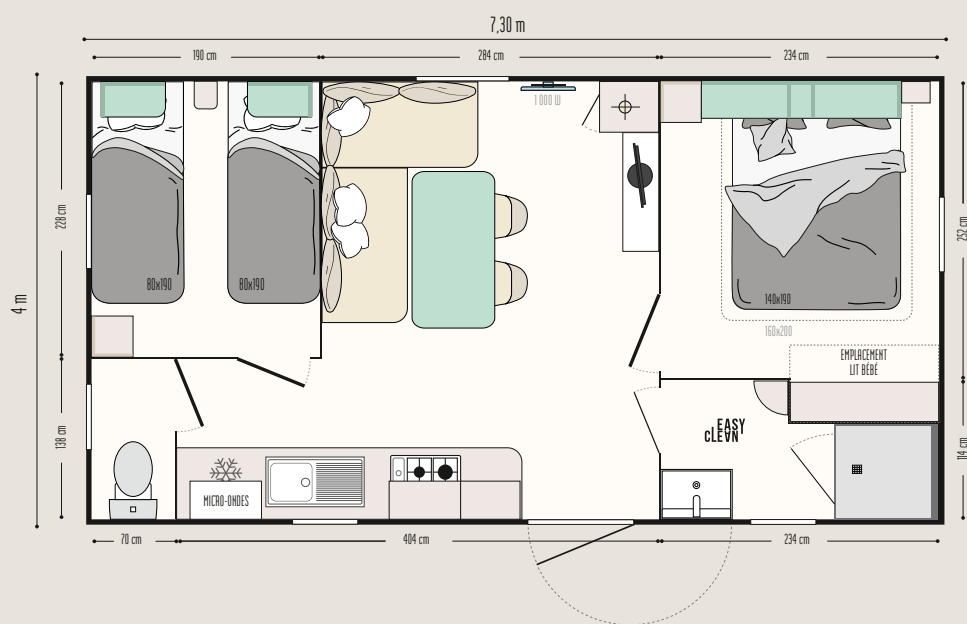

## LES POINTS FORTS

- + Le 26 m<sup>2</sup> incontournable du marché
- + Salon cosy tourné vers son meuble TV
- + Lit 160x200 compatible avec un lit bébé

## Les TOP options

Lit de 160 x 200 cm dans la chambre parentale sans entraver la circulation.  
Lit haut transversal pour plus de place ou plus de couchages.  
Couchage d'appoint dans le canapé pour accueillir 2 personnes de plus.

26,10 m<sup>2</sup>\*

4 couchages

7,30 x 4 m

1 salle d'eau

**Nouveaux MODUL'HOMES :**  
fonctions, implantation,  
à vous de choisir !

Pièce indépendante

Espace de détente

Range-vélos et/ou stockage

### LA SALLE D'EAU & WC

- Salle d'eau Easy Clean facile à nettoyer et conçue pour durer
- Bac de douche 80 x 80 cm au toucher soyeux avec seuil extra plat et porte vitrée grande hauteur en verre Sécurité
- Fenêtre de courtoisie en verre dépoli pour plus d'intimité
- Meuble vasque suspendu avec porte-serviettes intégré
- Luminaire en applique
- Étagères de rangement
- WC avec chasse d'eau double débit 3/6 litres et isolation phonique renforcée