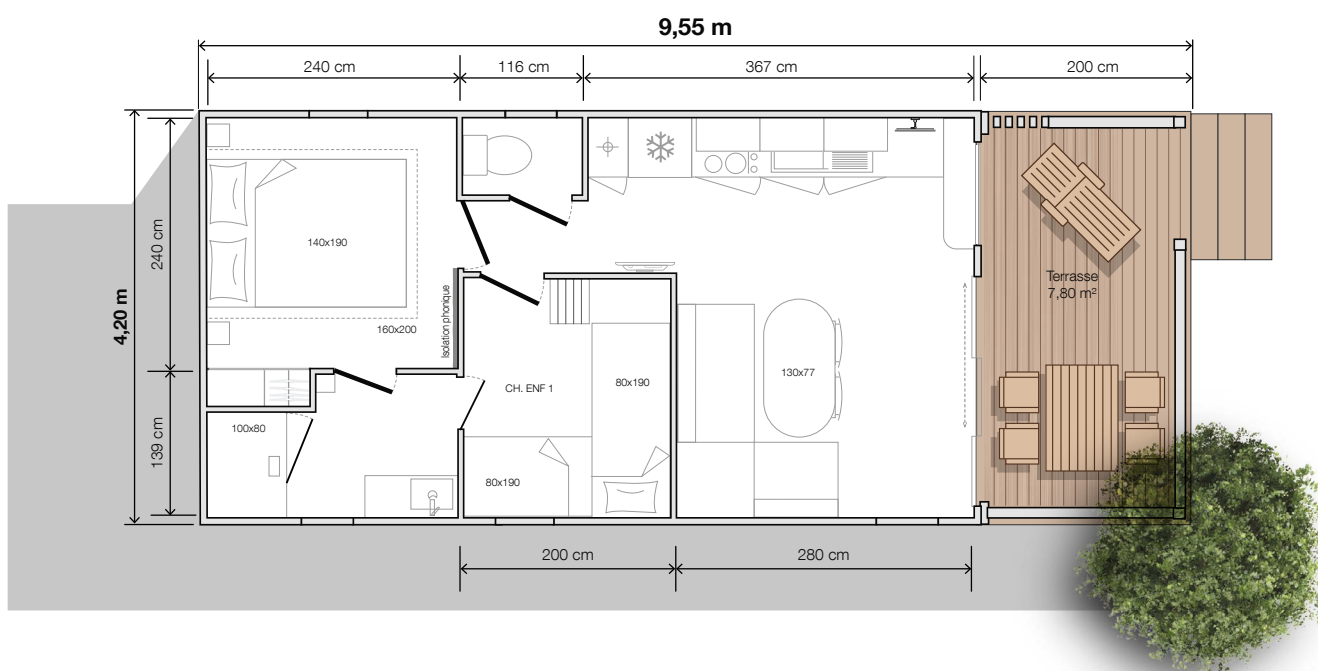

2 Chambres
4 Couchages
28 m² surface
+ 7,80 m² terrasse int.
9,55x4,20 m dimensions*
2,30 m hauteur int.
3,52 m hauteur ext.

AVEC VUE !

C'est une distribution inédite de la partie nuit avec accès direct à la salle d'eau depuis chaque chambre. Le «LIVING» peut être un espace bar pensé pour partager des moments d'échanges et de convivialité. Le design extérieur est sobre et intégrera élégamment vos quartiers Premium avec vue !

* Dimensions hors tout et surface plancher intérieur murs.

Chambre parents

- Rideau occultant toute largeur.
- Tête de lit avec chevets et prises intégrés
- Suspension lumineuse de chaque côté du lit
- Placard toute hauteur intégré avec porte coulissante
- Isolation phonique entre la chambre parents et la chambre enfants

Chambre Mezzanine

- Store enrouleur en toile
- Lit bas 80x190 cm avec liseuse, prise et chevet
- Lit haut 80x190 cm accessible par un escalier
- Éclairage du lit mezzanine par spot au plafond commandé par va & vient
- Penderie lingère sous la mezzanine

Salon / séjour

- Table ovale 130x77 cm avec ses 2 chaises
- Canapé sur pieds
- Suspension lumineuse
- Prise de courant avec port USB
- Store vénitien sur baie fixe
- Grand miroir au-dessus du canapé

Salle d'eau easy clean