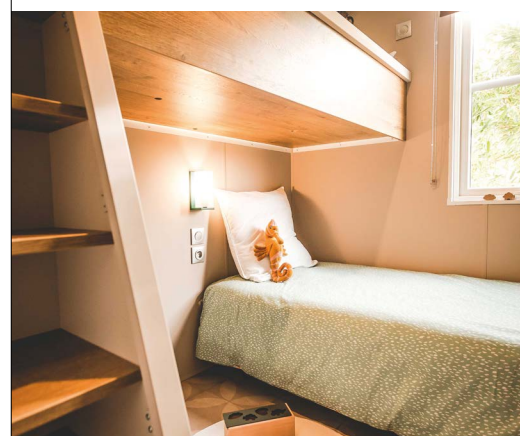

* Dimensions hors tout et surface plancher intérieur murs.

Chambre parents

- Rideau occultant toute largeur.
- Tête de lit avec chevets et prises intégrés
- Suspension lumineuse de chaque côté du lit
- Placard toute hauteur intégré avec porte coulissante
- Isolation phonique entre la chambre parents et la chambre enfants

Chambre Mezzanine

- Store enrouleur en toile
- Lit bas 80x190 cm avec liseuse, prise et chevet
- Lit haut 80x190 cm accessible par un escalier
- Éclairage du lit mezzanine par spot au plafond commandé par va & vient
- Penderie lingère sous la mezzanine

Salon / séjour

- Table ovale 130x77 cm avec ses 2 chaises
- Canapé sur pieds
- Suspension lumineuse
- Prise de courant avec port USB
- Store vénitien sur baie fixe
- Grand miroir au-dessus du canapé

Salle d'eau easy clean

- En accès direct depuis chaque chambre
- Meuble vasque surmonté d'un miroir rond XL
- Luminaire en applique
- Colonne de rangement suspendue
- Douche 100x80 cm avec receveur extra-plat et porte vitrée grande hauteur
- Barre de douche ajustable
- Sèche-cheveux
- Fenêtre avec vitrage de courtoisie dépoli