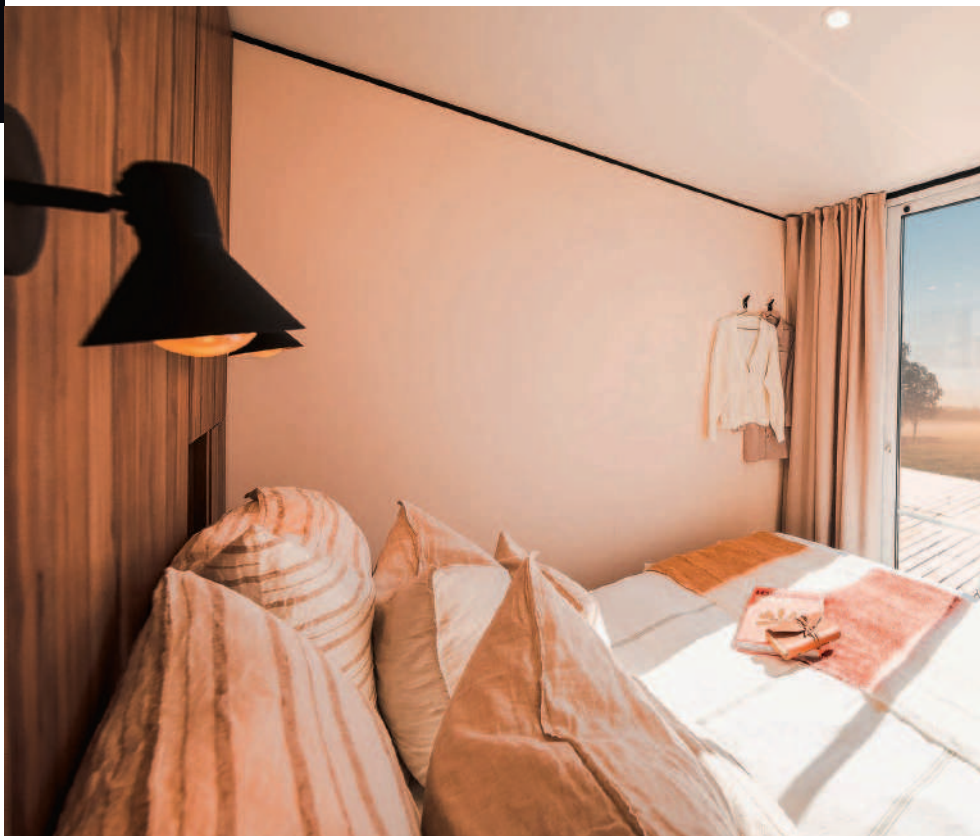

Key West 1 Chambre

CAPACITÉ : 2 personnes

SURFACE : 20,85 m²

(surface plancher intérieur murs)
calculée selon la définition de l'UNIVDL

DIMENSIONS : 5,54 x 4,47m
(hors tout)

Un cocon haut de gamme pour les amoureux de la nature, qui ne souhaitent renoncer à aucun confort. Véritable atout, hors saison, pour dynamiser votre offre hôtelière, le Key West 1 chambre se transforme en annexe de luxe l'été. Associé au Key West 2 ou 3 chambres, il permet d'accueillir des invités ou d'offrir aux grands enfants un espace bien à eux.

Les équipements de série du Key West 1 ch

EXTÉRIEUR :

Bardage wild aspect bois dune ou muscade
pose horizontale

Ouvertures blanches : baies coulissantes
2 vantaux en façade avant. Baie fixe toute
hauteur en pignon de la pièce de vie.

Meuble tête de lit avec rangements,
chevets, liseuses et prises intégrés

Rideau hôtelier Ivoire toute longueur

Douche XXL 120x80cm avec receveur extra-
plat et sa colonne de douche Elle & Lui

Meuble vasque suspendu largeur 90cm
avec rangements et porte-serviettes
intégrés

Etagère surmontée d'un miroir rond
WC suspendus avec réservoir
double débit

Composez le Key West à la mesure de votre camping

grâce au configurateur
avec votre conseiller
commercial, visualisez
directement votre
parcelle.