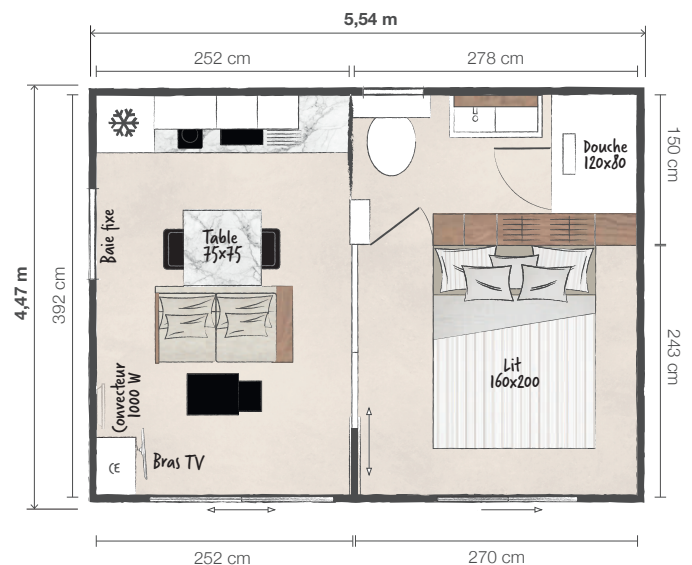

Key West 1 Chambre

CAPACITÉ : 2 personnes

SURFACE : 20,85 m²

(surface plancher intérieur murs)
calculée selon la définition de l'UNIVDL

DIMENSIONS : 5,54 x 4,47m
(hors tout)

Un cocon haut de gamme pour les amoureux de la nature, qui ne souhaitent renoncer à aucun confort. Véritable atout, hors saison, pour dynamiser votre offre hôtelière, le Key West 1 chambre se transforme en annexe de luxe l'été. Associé au Key West 2 ou 3 chambres, il permet d'accueillir des invités ou d'offrir aux grands enfants un espace bien à eux.

Les équipements de série du Key West 1 ch

EXTÉRIEUR :

Bardage wild aspect bois dune ou muscade
pose horizontale

Ouvertures blanches : baies coulissantes
2 vantaux en façade avant. Baie fixe toute
hauteur en pignon de la pièce de vie.

Colonnes d'ornement, gouttière, descentes
de gouttières, tôles de toiture blanches

Eclairage : 2 appliques extérieures LED

Prise extérieure

PIECE DE VIE :

Espace salon-salle à manger :

Table repas carrée 75x75 cm et ses 2 chaises

Meuble tête de lit avec rangements,
chevets, liseuses et prises intégrés

Rideau hôtelier Ivoire toute longueur

Douche XXL 120x80cm avec receveur extra-
plat et sa colonne de douche Elle & Lui

Meuble vasque suspendu largeur 90cm
avec rangements et porte-serviettes
intégrés