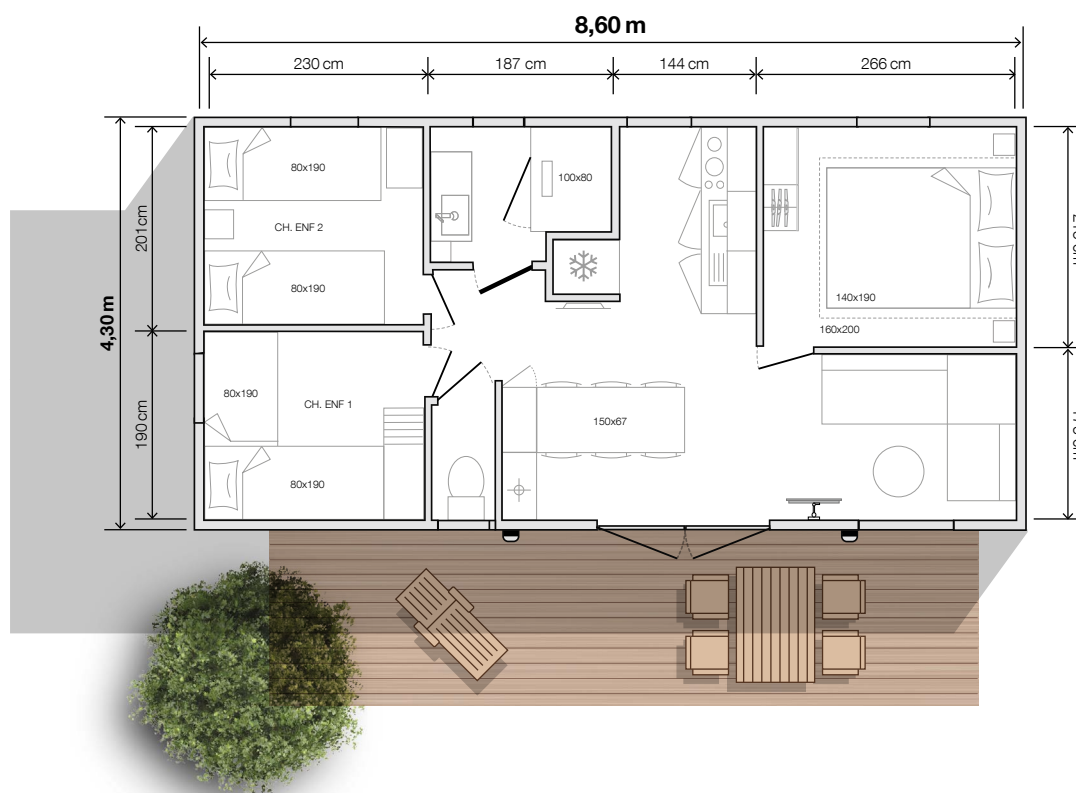

modèle
845 3ch

O'HARA
2022

3 Chambres
6 Couchages
32,6 m² surface
8,60x4,30 m dimensions*
2,30 m hauteur int.
3,52 m hauteur ext.

ORIGINAL

Le 845 3ch et son implantation spacieuse est le modèle idéal pour les grandes familles. Son salon modulable se transforme en 4e chambre grâce au rideau de séparation et au couchage d'appoint en option. Pouvant accueillir jusqu'à 8 personnes, il est doté d'une salle d'eau équipée d'une douche XXL de 100x80 cm. Chacun y trouvera sa place !

* Dimensions hors tout et surface plancher intérieur murs.