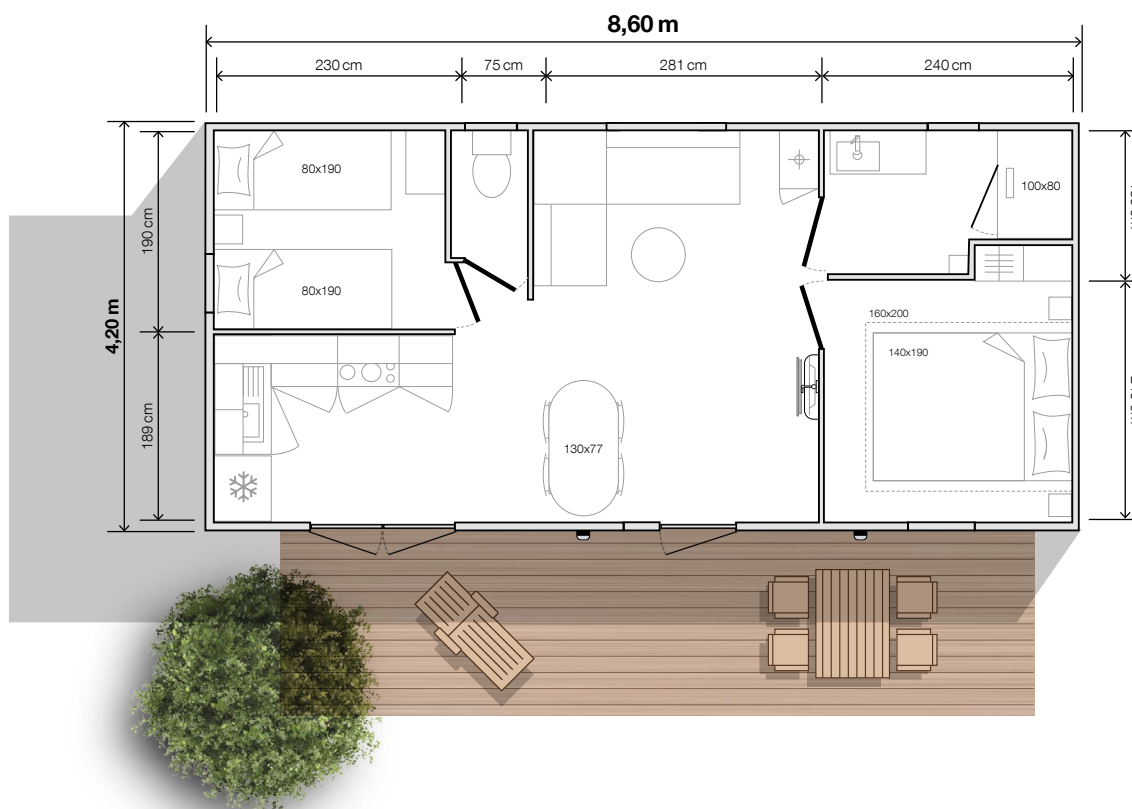

modèle
844 2ch

O'HARA
2022

2 Chambres
4 Couchages
31,60 m² surface
8,60x4,20 m dimensions*
2,30 m hauteur int.
3,52 m hauteur ext.

LUMINEUX

Le 844 2ch est ultra-lumineux grâce à de larges baies vitrées en façade et à sa cuisine d'été ouverte à la convivialité.

Sa salle d'eau EASY CLEAN équipée d'une douche 100x80 cm est idéale pour le confort des vacanciers. La surface du 844 2ch lui permet de s'adapter à toutes les parcelles !

* Dimensions hors tout et surface plancher intérieur murs.

Salon / séjour

- Table ovale 130x77 cm et ses 4 chaises
- Canapé sur pieds
- Suspension lumineuse
- Prise de courant avec port USB
- Bras TV et tablette en dessous
- Table basse
- Placard chauffe-eau

Chambre parents

Chambre enfants

- Store enrouleur en toile
- Colonne de rangement avec bac intégré
- Sommiers 80x190 cm, 18 lattes
- Chevet à poser et liseuse

Salle d'eau easy clean

- Meuble vasque surmonté d'un miroir rond XL
- Luminaire en applique
- Colonne de rangement suspendue
- Douche 100x80 cm avec receveur extra-plat et porte vitrée grande hauteur
- Barre de douche ajustable
- Fenêtre avec vitrage de courtoisie dépoli
- Sèche-cheveux