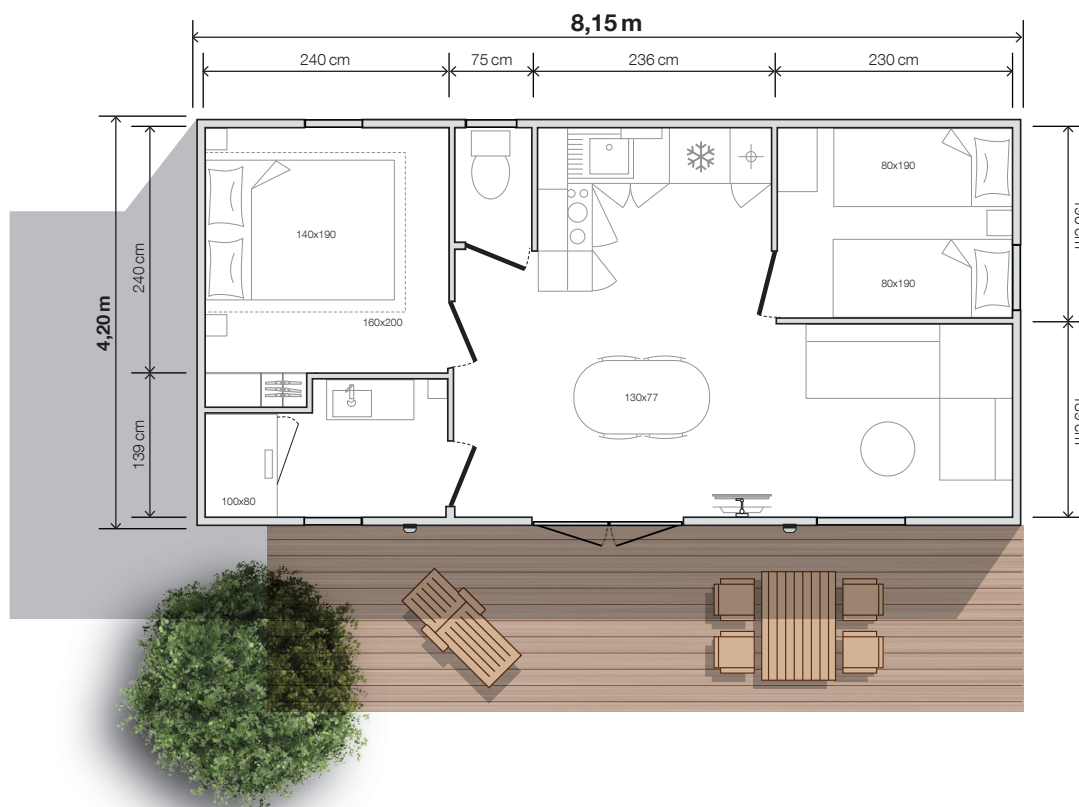

2 Chambres
4 Couchages
29,90 m² surface
8,15x4,20 m dimensions*
2,30 m hauteur int.
3,52 m hauteur ext.

* Dimensions hors tout et surface plancher intérieur murs.

AUDACIEUX

La configuration du 804 2ch est inégalée en matière de confort et de circulation. Son atout tendance c'est un salon face à la nature environnante propice à la contemplation. Modulable en 3^e chambre grâce aux options rideau de séparation et couchage d'appoint.

Salon / séjour

- Table ovale 130x77 cm avec ses 4 chaises
- Canapé sur pieds
- Suspension lumineuse
- Prise de courant avec port USB
- Table basse
- Bras TV et tablette en dessous
- Baie fixe (porte-fenêtre en option)

O'HARA

2022

Chambre parents

- Rideau occultant toute largeur
- Tête de lit avec chevets et prises intégrés
- Suspension lumineuse de chaque côté du lit
- Sommier 140x190 cm, 18 lattes
- Placard toute hauteur intégré avec porte coulissante

Chambre enfants

- Store enrouleur en toile
- Colonne de rangement avec bac intégré
- Sommiers 80x190 cm, 18 lattes
- Chevet à poser
- Liseuse

Salle d'eau easy clean

- Meuble vasque surmonté d'un miroir rond XL
- Luminaire en applique
- Colonne de rangement suspendue
- Douche 100x80 cm avec receveur extra-plat et porte vitrée grande hauteur
- Barre de douche ajustable
- Sèche-cheveux
- Fenêtre avec vitrage de courtoisie dépoli