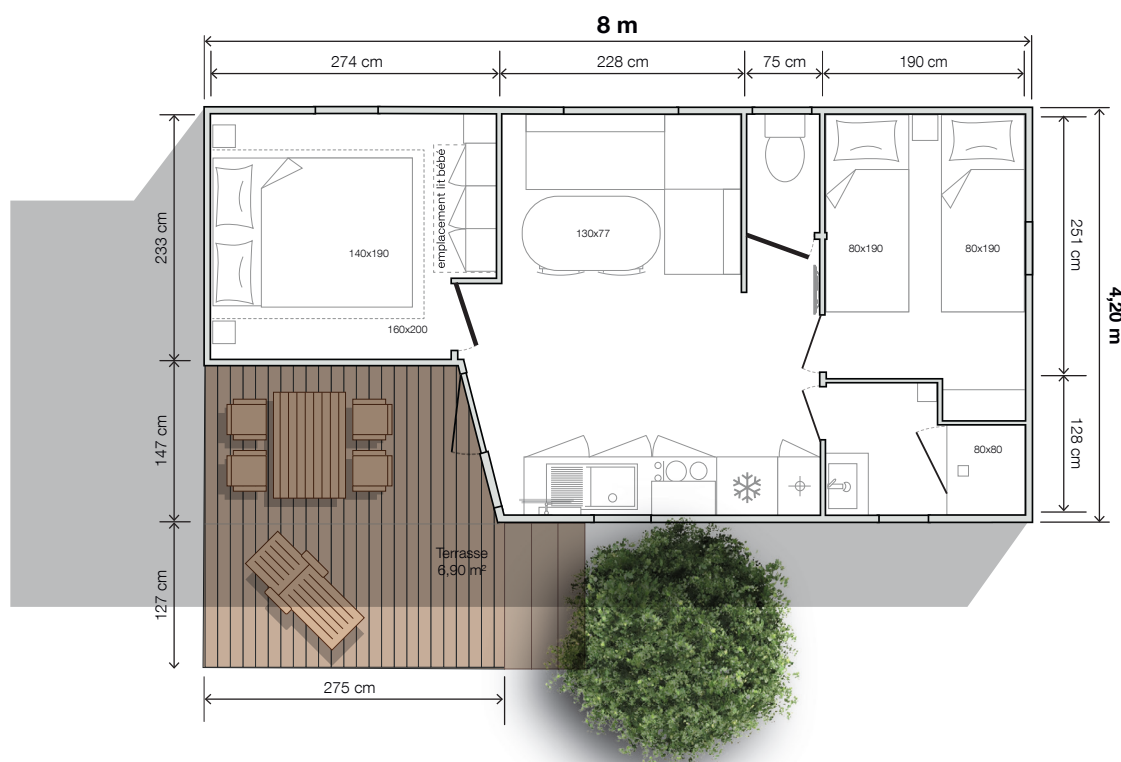

2 Chambres
4 Couchages
25,60 m² surface +
6,90 m² terrasse int.
8x4,20 m dimensions*
2,30 m hauteur int.
3,52 m hauteur ext.

INCONTOURNABLE

C'est la résidence mobile avec terrasse intégrée de référence. Idéale pour accueillir les familles avec bébé, elle s'adapte à toutes les parcelles grâce à la réversibilité de la terrasse, préservant ainsi l'intimité des vacanciers.

* Dimensions hors tout et surface plancher intérieur murs.

Chambre parents

- Rideau occultant toute largeur
- Tête de lit avec chevets et prises intégrés
- Suspension lumineuse de chaque côté du lit
- Colonne suspendue et rangements hauts en pieds de lit
- Emplacement lit bébé
- Sommier 140x190 cm, 18 lattes

Chambre enfants

- Store enrouleur en toile
- Colonne de rangement avec bac intégré
- Sommiers 80x190 cm, 18 lattes
- Chevet
- Liseuse

Équipements de série

- Convecteur 1 000 W
- Câblage TV
- Ventilation haute et basse
- Chauffe-eau hydropower
- Disjoncteur général
- Matelas mousse HR 35 kg/m³, labellisé OEKO TEX
- Détecteur de fumée garanti 10 ans
- Meubles cuisine sur pieds avec plinthes PVC
- Lino grand passage sans phtalates
- Réfrigérateur congélateur 207 l
- Éclairage 100 % LED
- Évier résine
- Robinetterie haut de gamme certifiée ACS, limiteurs de débit 7 l/min
- Sticker de sensibilisation à l'environnement

Salon / séjour

- Table ovale 130x77 cm
- 2 chaises
- Canapé sur pieds
- Suspension lumineuse
- Prise de courant avec port USB

Salle d'eau easy clean

- Meuble vasque surmonté d'un miroir rond XL
- Luminaire en applique
- Douche 80x80 cm avec receveur extra-plat et porte vitrée grande hauteur
- Barre de douche ajustable
- Colonne de rangement suspendue
- Fenêtre avec vitrage de courtoisie dépoli
- Sèche-cheveux