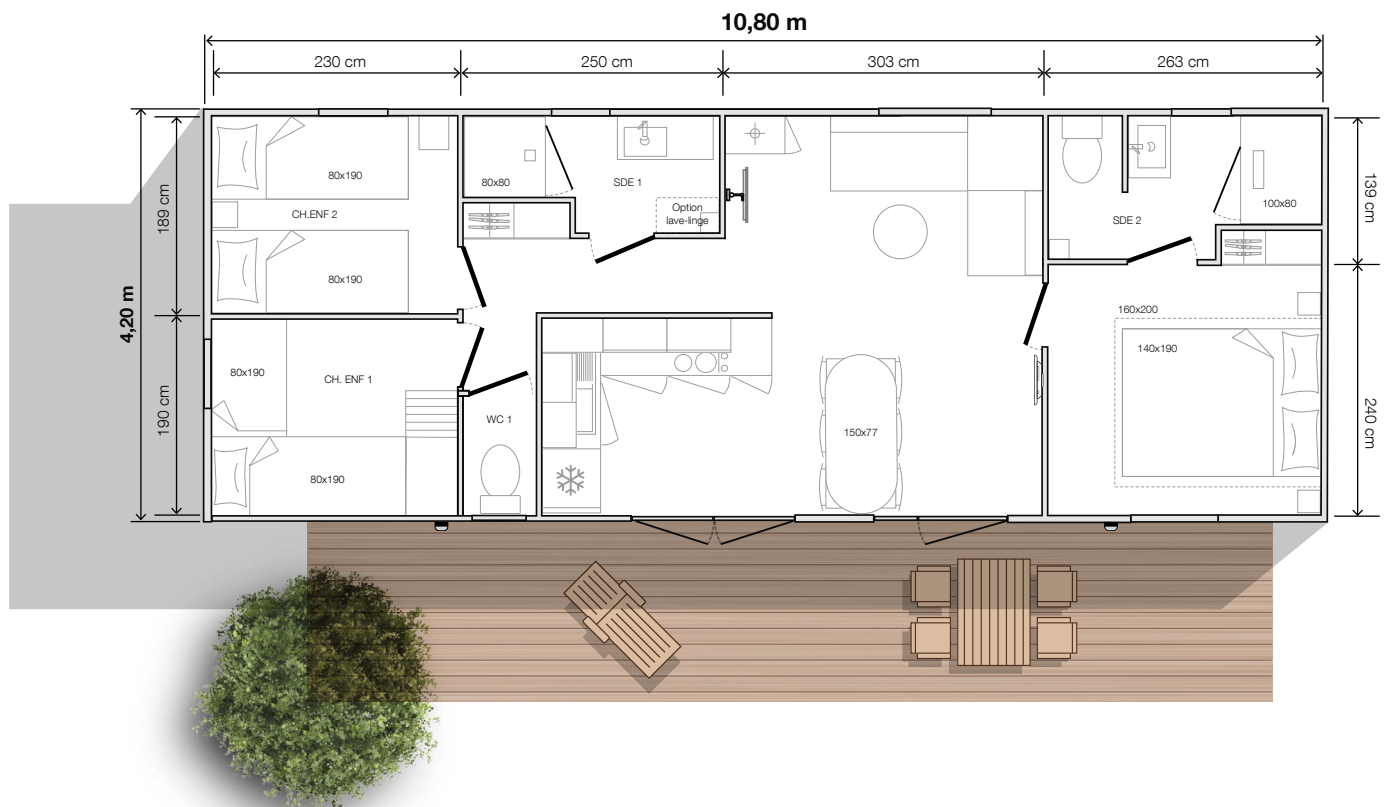

modèle

1064 3ch 2s

O'HARA

2022

**3 Chambres**  
**6 Couchages**  
**40 m<sup>2</sup> surface**  
**10,80x4,20 m dimensions\***  
**2,30 m hauteur int.**  
**3,52 m hauteur ext.**

**XXL**

Ce grand modèle 3 chambres - 2 salles d'eau est l'atout haut de gamme de votre parc locatif. Il offre des prestations indiscutables pour un séjour réussi: confort, espaces XXL, luminosité, cuisine d'été ouverte vers l'extérieur, intimité de sa grande suite parentale...

\* Dimensions hors tout et surface plancher intérieur murs.

## Salon / séjour

- Table ovale 150x77 cm et ses 6 chaises
- Canapé sur pieds
- Suspension lumineuse
- Prise de courant avec port USB
- Table basse
- Bras TV

## Salles d'eau easy clean

- Meuble vasque surmonté d'un miroir rond XL
- Douche 80x80 cm dans salle d'eau commune et douche suite parentale 100x80 cm avec receveur extra-plat et porte vitrée grande hauteur
- Colonne de rangement suspendue
- Luminaire en applique dans la salle d'eau commune
- Barre de douche ajustable
- Fenêtre avec vitrage de courtoisie dépoli
- Sèche-cheveux dans salle d'eau suite parentale
- Emplacement lave-linge dans la salle d'eau commune