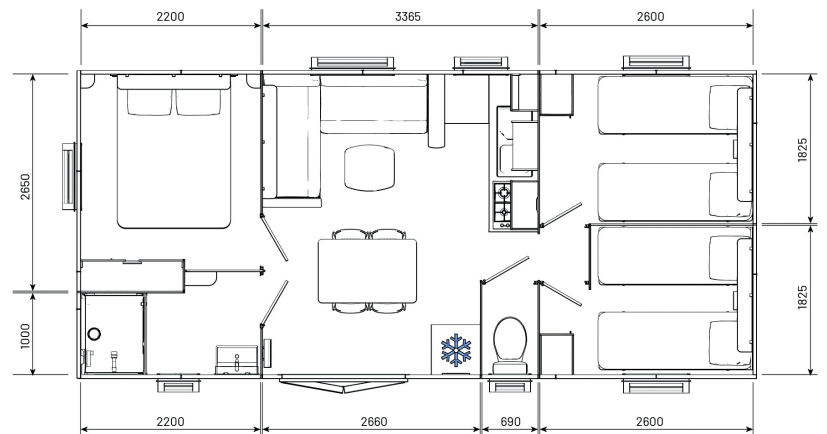

3 chambres

EVO 33

Collection
2020

**RÉSIDENCES
TRIGANO**
CRÉATEUR DE RÉSIDENCES MOBILES

Contemporain

Un intérieur design et contemporain.

Avec l'EVO 33 - 3 chambres, vous profitez d'une agréable cuisine avec son retour bar à l'américaine.

Dans ses chambres de belles dimensions, vous découvrez de nombreux rangements.

L'idéal pour ce modèle « prêt à vivre ».

Les atouts !

- Intérieur contemporain
- Cuisine avec retour bar
- Nombreux rangements dans les chambres

6 à 8 personnes

33 m² dont 30 m² d'habitat

3 chambres

8,5 m x 4 m

3 ambiances disponibles :

**PACIFIC
BLUE**

**SUN
TERRACOTTA**

**URBAN
GREY**