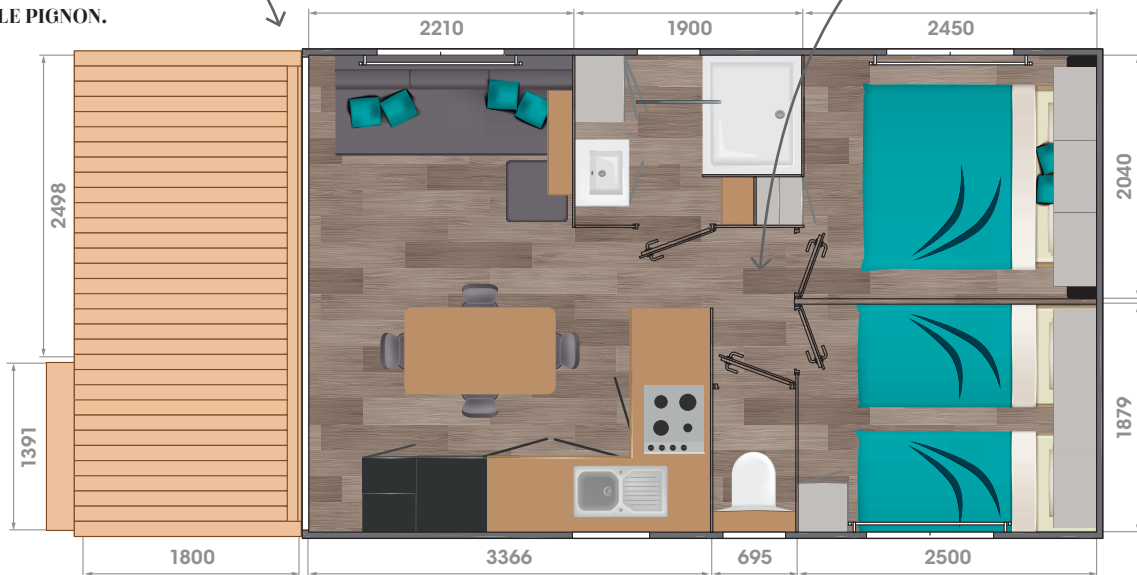

MÉDITERRANÉE

26 m² + terrasse

🛏️ 2 | 🚿 1 | 👤 4/6

LES PLUS

+
LE MODÈLE 2 CHAMBRES
« TENDANCE » AVEC
GRANDE OUVERTURE
SUR LE PIGNON.

+
ESPACE NUIT SÉPARÉ
DE LA PIÈCE DE VIE PAR UN SAS.

+
SA TERRASSE INTÉGRÉE DE 7,5 M² PERMET DE PROFITER
AU MAXIMUM DE L'EXTÉRIEUR ET DU PAYSAGE.

Longueur : 8,8 m
Largeur : 4,2 m

DANS LE SALON-SÉJOUR

Canapé avec couchage d'appoint
 Pouf amovible
 Table avec piètement acier
 4 chaises in et outdoor
 Convecteur 1000 W
 Placard

DANS LA CUISINE

Évier inox avec égouttoir
 et mitigeur
 Hotte filtre à charbon
 Réfrigérateur table top
 Table de cuisson 4 feux gaz inox
 thermocouple avec allumage piezzo
 Range couverts
 Store sur fenêtre cuisine
 Détecteur de fumée

DANS LES CHAMBRES

Lit chambre parents 140 x 190 cm
 2 lits chambre enfants 80 x 190 cm
 2 liseuses orientables
 dans les chambres
 Meubles hauts dans les chambres
 Penderie ou étagères
 dans les chambres
 Prise USB
 Miroir chambre parents
 Attente électrique convecteurs

DANS LA SALLE D'EAU & WC

Cabine de douche 100 x 80 cm
 porte en verre de sécurité
 Meuble de rangement surélevé
 avec vasque
 Étagère
 Verre imprimé 2 faces sur fenêtres
 WC et SDE
 Patères
 Attente électrique convecteur SDE
 WC suspendu indépendant
 de la SDE avec réservoir
 économique double débit