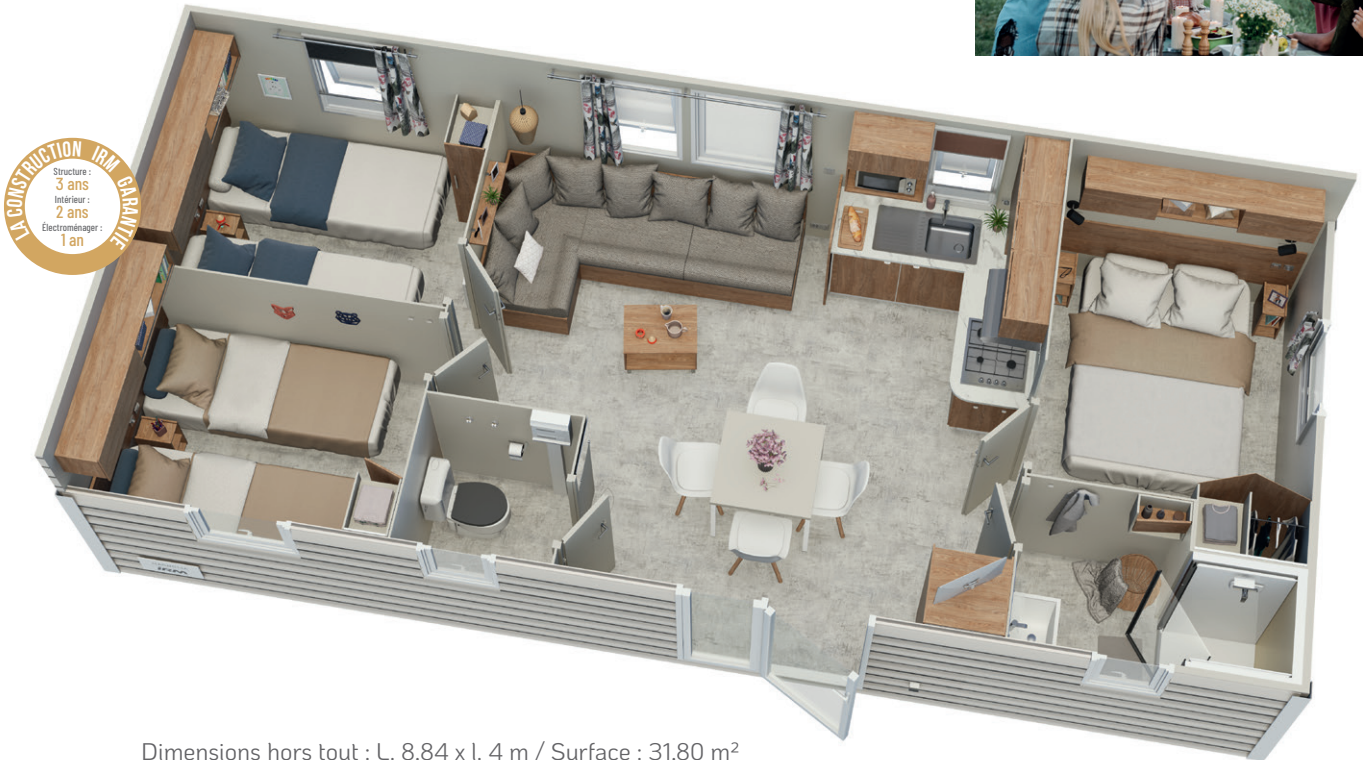

On aime !

- Sa grande capacité de couchage
- Sa disposition optimisée
- Tous ses rangements fonctionnels

LA CONSTRUCTION IRM GARANTIE
Structure : 3 ans
Intérieur : 2 ans
Électroménager : 1 an

Dimensions hors tout : L. 8,84 x l. 4 m / Surface : 31,80 m²

ÉQUIPEMENTS INCLUS 6/8 x1

SALON GRAND CONFORT

- Canapé meublant en angle avec coffre de rangement, lit convertible intégré 130x190 cm. Tissu traité antitache et antiacarien.
- 2 étagères au-dessus du canapé.
- Suspension lumineuse dans l'angle du canapé.
- Table basse rectangulaire bois.
- Emplacement TV au-dessus du meuble réfrigérateur.
- Ensemble prise + 2 ports USB.

ESPACE REPAS SÉPARÉ

- Table ergonomique 80 x 80 cm avec rallonge intégrée 160 x 80 cm.
- 4 chaises avec piétement bois et assise moelleuse en polyvinyle blanc + 2 chaises pliantes en bois.
- Convecteur 1000 W.
- Miroir à l'entrée.

SALLES D'EAU

- Bac de douche 80 x 80 cm au toucher soyeux avec seuil extraplat.
- Meuble vasque sur pieds surmonté d'une étagère avec porte-serviettes.
- Meuble de rangement haut avec porte.
- Fenêtre avec vitrage de courtoisie dépoli pour une intimité optimale.
- WC indépendants.
- Clips à balais dans les WC.
- Pré-équipement lave-linge dans les WC en option.