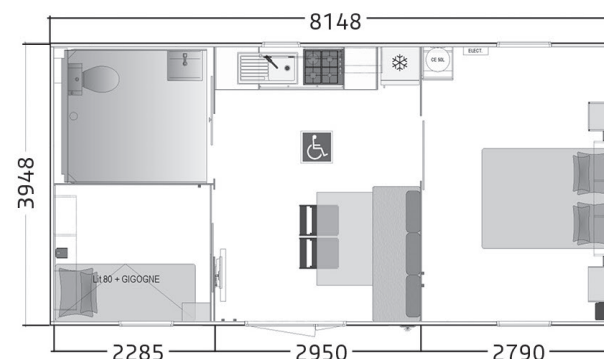

VENEZIA 81.2 PMR

COLLECTION 2022

4 personnes
6 pers. avec option convertible

8,15 - 4 m

31 m²

Accès PMR

NOUVEAU

Configurez les ambiances intérieures et extérieures de votre mobil-home sur notre site web !

+ ÉQUIPEMENTS STRUCTURELS

- Châssis IPE haute résistance galvanisé à chaud assemblé mécaniquement.
- Plancher hydrofuge 71 mm assemblé à la main.
- Bardage vinyle lin/sand résistant aux UV (autres possibilités nous consulter).
- Toiture double pente en plaques d'acier galvanisées type fausses tuiles (3 coloris possibles, autre nous consulter).
- Toit rampant intérieur sur toute la longueur.
- Structure des murs extérieurs réalisée en bois massif.
- Cloisons périphériques en CP décor 5 mm.
- Portes intérieures grande largeur : 63 cm.
- Ouvertures en PVC bicolore blanc intérieur et plaxé gris 7016 extérieur, équipées de double vitrage isolant 4/16/4.
- Gouttières intégrées avant et arrière avec 4 descentes pour eaux de pluie.
- Revêtement sol vinyle déco haute résistance 0.40 mm et traitement Pureclean NF classe A+.