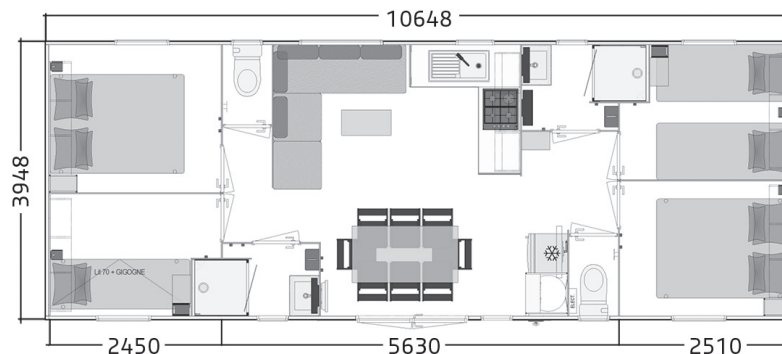

TOSCANE 106.4 S

COLLECTION 2022

8 personnes
10 pers. avec option convertible

10,65 - 4 m

40 m²

2 salles de bains
2 WC

NOUVEAU

Configurez les ambiances intérieures et extérieures de votre mobil-home sur notre site web !

+ ÉQUIPEMENTS STRUCTURELS

- Châssis IPE haute résistance galvanisé à chaud assemblé mécaniquement.
- Plancher hydrofuge 71 mm assemblé à la main.
- Bardage vinyle lin/sand résistant aux UV (autres possibilités nous consulter).
- Toiture double pente en plaques d'acier galvanisées type fausses tuiles (3 coloris possibles, autre nous consulter).
- Toit rampant intérieur sur toute la longueur.
- Structure des murs extérieurs réalisée en bois massif.
- Cloisons périphériques en CP décor 5 mm.
- Portes intérieures grande largeur : 63 cm.
- Ouvertures en PVC bicolore blanc intérieur et plaxé gris 7016 extérieur, équipées de double vitrage isolant 4/16/4.
- Gouttières intégrées avant et arrière avec 4 descentes pour eaux de pluie.
- Revêtement sol vinyle déco haute résistance 0.40 mm et traitement Pureclean NF classe A+.

SALLE DE BAINS - WC

- Douches 80 x 80 cm.
- Vasque avec mitigeur.
- Ventilation motorisée.
- Vitrage sablé opaque.
- WC séparé.