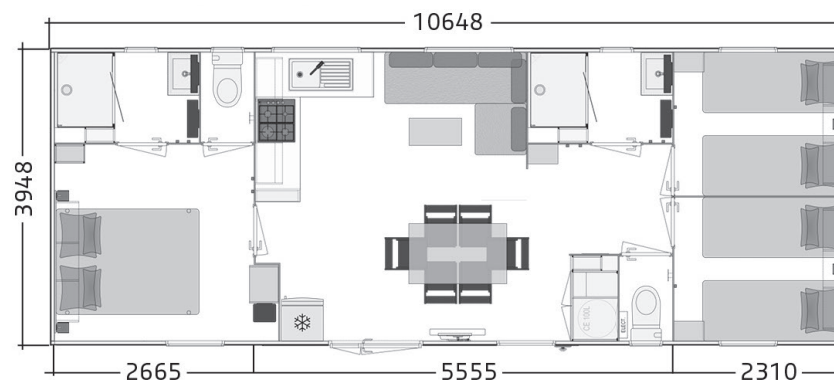

TOSCANE 106.3 S

COLLECTION 2022

6 personnes
8 pers. avec option convertible

10,65 - 4 m

40 m²

2 salles de bains
2 WC

NOUVEAU

Configurez les ambiances intérieures et extérieures de votre mobil-home sur notre site web !

+ ÉQUIPEMENTS STRUCTURELS

- Châssis IPE haute résistance galvanisé à chaud assemblé mécaniquement.
- Plancher hydrofuge 71 mm assemblé à la main.
- Bardage vinyle lin/sand résistant aux UV (autres possibilités nous consulter).
- Toiture double pente en plaques d'acier galvanisées type fausses tuiles (3 coloris possibles, autre nous consulter).
- Toit rampant intérieur sur toute la longueur.
- Structure des murs extérieurs réalisée en bois massif.
- Cloisons périphériques en CP décor 5 mm.
- Portes intérieures grande largeur : 63 cm.
- Ouvertures en PVC bicolore blanc intérieur et plaxé gris 7016 extérieur, équipées de double vitrage isolant 4/16/4.
- Gouttières intégrées avant et arrière avec 4 descentes pour eaux de pluie.
- Revêtement sol vinyle déco haute résistance 0.40 mm et traitement Pureclean NF classe A+.

SALLE DE BAINS - WC

- 2 douches 80 x100 cm.
- Vasques avec mitigeur.
- Ventilation motorisée.
- Vitrage sablé opaque.
- 2 WC séparés.