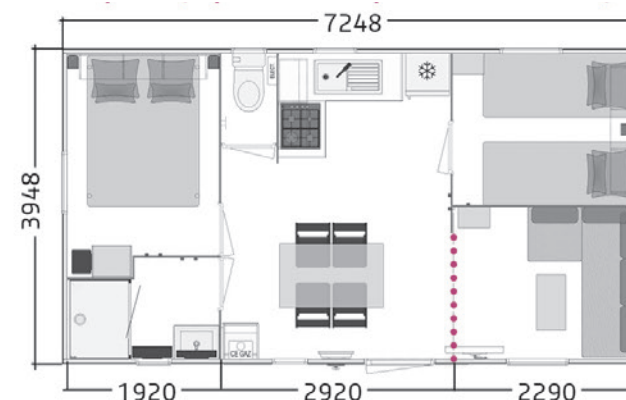

MODULO 72.2

COLLECTION 2022

4 personnes
6 pers. avec option convertible

7,25 - 4 m

27 m²

NOUVEAU

Configurez les ambiances intérieures et extérieures de votre mobil-home sur notre site web !

..... rideau de séparation

+ ÉQUIPEMENTS STRUCTURELS

- Châssis IPE haute résistance galvanisé à chaud assemblé mécaniquement.
- Plancher hydrofuge 71 mm assemblé à la main.
- Bardage vinyle lin/sand résistant aux UV (autres possibilités nous consulter).
- Toiture double pente en plaques d'acier galvanisées type fausses tuiles (3 coloris possibles, autre nous consulter).
- Toit rampant intérieur sur toute la longueur.
- Structure des murs extérieurs réalisée en bois massif.
- Cloisons périphériques en CP décor 5 mm.
- Portes intérieures grande largeur : 63 cm.
- Ouvertures en PVC bicolore blanc intérieur et plaxé gris 7016 extérieur, équipées de double vitrage isolant 4/16/4.
- Gouttières intégrées avant et arrière avec 4 descentes pour eaux de pluie.
- Revêtement sol vinyle déco haute résistance 0.40 mm et traitement Pureclean NF classe A+.

+ ÉQUIPEMENTS TECHNIQUES

- Chauffe-eau type hydropower à démarrage automatique.
- Convecteur 1000 W dans le séjour.
- WC en céramique, avec abattant et chasse d'eau double flux.
- SDB équipée tout confort avec vasque et douche + ventilation motorisée.
- Mitigeurs au niveau de tous les points d'eau robinetterie design NF certifiée ACS.
- Éclairage intérieur 100% LEDs basse consommation.
- Éclairage extérieur LEDs.
- Bras TV + pré-branchement TV.

+ ÉQUIPEMENTS INTÉRIEURS

CUISINE

- Ensemble complet de meubles intégrés en panneaux mélaminés décor avec amortisseurs de fin de course.
- Cuisine équipée avec casseroles 3 tiroirs, crédence en verre, évier inox 1 cuve, plaque de cuisson gaz 4 feux noire avec piezzo thermocouple, réfrigérateur table top blanc, hotte encastrée.
- Emplacement lave-vaisselle.

SÉJOUR

- Ensemble repas avec table 130 cm et chaises KARANTA pliantes.
- Canapé polyvinyle finition similicuir, assorti au décor.
- Étagère déco salon.
- Miroir.
- Table basse salon.
- Colonne technique/placard de rangement.
- Rideaux occultants assortis au décor.
- Rideau de séparation séjour.

CHAMBRES

- Chambres ergonomiques avec meubles ponts, lingères/dressing, chevets et liseuses.
- Ensemble literie complet avec sommiers à lattes sur pieds + matelas mousse polyuréthane haute résilience OEKO-TEX avec traitement SANITIZED.
- Rideaux occultants assortis au décor.

SALLE DE BAINS - WC

- Douche 80 x 100 cm.
- Vasque avec mitigeur.
- Ventilation motorisée.
- Vitrage sablé opaque.
- WC séparé.