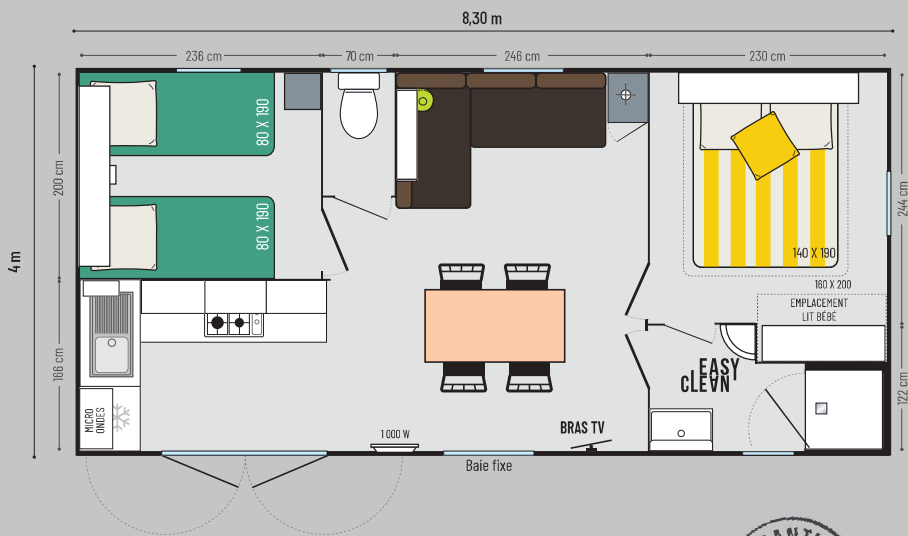

Le Riviera Suite est présenté en bardage 4 faces Lin.

28,90 m²*

4 couchages

8,30 x 4,00 m

1 salle d'eau

Les TOP options

Prise USB dans le salon ou les chambres

Lit haut transversal pour plus de place ou plus de couchages dans la chambre enfants.

Baie ouvrante à la place de la baie fixe.

* Dimensions hors tout. Surface plancher intérieur murs. Hauteur 3,45 m

modèle 2 CH

RIVIERA SUITE

CHEF DE FILE
DU CONCEPT RIVIERA

Les points forts

- + Espace repas indépendant avec sa table couleur hêtre et ses quatre chaises in&out
- + Suite parentale avec emplacement lit bébé et accès direct à la salle d'eau

La chambre enfants/invités

- Meuble de rangement ouvert en tête de lit
- Etagère ronde
- Chevet à poser
- Rangement suspendu en pied de lit
- Sommier 18 lattes avec pieds surélevés et matelas mousse HR 35 kg/m³
- Rideau occultant

La salle d'eau & WC

- Salle d'eau Easy Clean facile à nettoyer et conçue pour durer.
- Bac de douche 80 x 80 cm au toucher soyeux avec seuil extra plat
- Porte de douche et fenêtre en verre dépoli pour plus d'intimité
- Meuble vasque suspendu avec porte-serviettes et étagère intégrés
- Etagères
- WC avec chasse d'eau double débit 3/6 litres