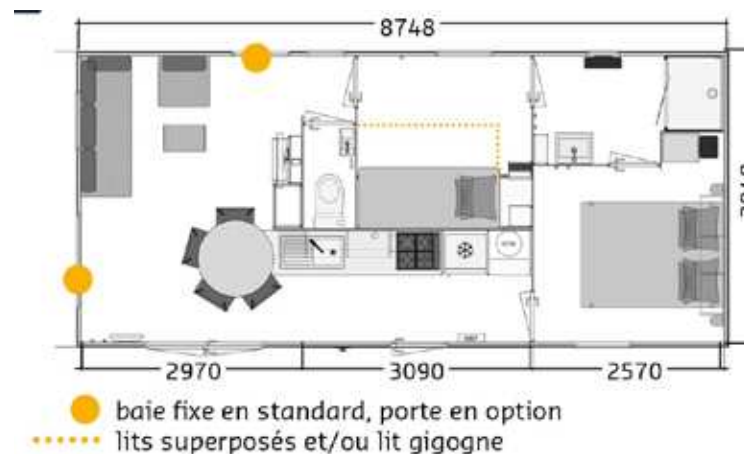

BERGAME 87.2 TR

COLLECTION 2022

4 personnes
7 pers. avec lit gigogne et convertible

8,75 - 4 m

33 m²

Modèle traversant

NOUVEAU

Configurez les ambiances intérieures et extérieures de votre mobil-home sur notre site web !

+ ÉQUIPEMENTS STRUCTURELS

- Châssis IPE haute résistance galvanisé à chaud assemblé mécaniquement.
- Plancher hydrofuge 71 mm assemblé à la main.
- Bardage vinyle lin/sand résistant aux UV (autres possibilités, nous consulter).
- Toiture double pente en plaques d'acier galvanisées type fausses tuiles (3 coloris possibles, autre nous consulter).
- Toit rampant intérieur sur toute la longueur.
- Structure des murs extérieurs réalisée en bois massif.
- Cloisons périphériques en CP décor 5 mm.
- Portes intérieures grande largeur : 63 cm.
- Ouvertures en PVC bicolore blanc intérieur et plaxé gris 7016 extérieur, équipées de double vitrage isolant 4/16/4.
- Gouttières intégrées avant et arrière avec 4 descentes pour eaux de pluie.
- Revêtement sol vinyle déco haute résistance 0.40 mm et traitement Pureclean NF classe A+.

SALLE DE BAINS - WC

- Douche 80 x 100 cm.
- Vasque avec mitigeur.
- Ventilation motorisée.
- Vitrage sablé opaque.
- WC séparé.