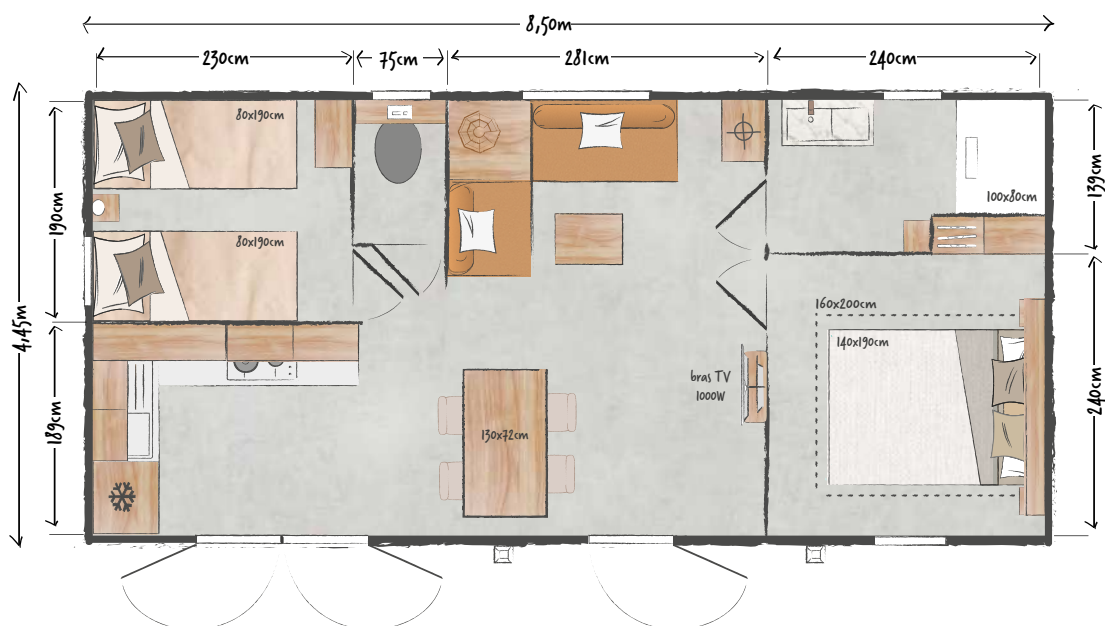

Modèle présenté avec l'option bardage 4 faces imprimé petits tasseaux, pose verticale

2 Chambres

4 Couchages

31.60 m² surface

8,50x4,45 m dimensions*

2,30 m hauteur int.

3,59 m hauteur ext.

LUMINEUX

Le 844 2ch est ultra-lumineux grâce à de larges baies vitrées en façade et à sa cuisine d'été ouverte à la convivialité. Sa salle d'eau EASY CLEAN équipée d'une douche 100x80 cm est idéale pour le confort des vacanciers. La surface du 844 2ch lui permet de s'adapter à toutes les parcelles !

* Dimensions hors tout et surface plancher intérieur murs.