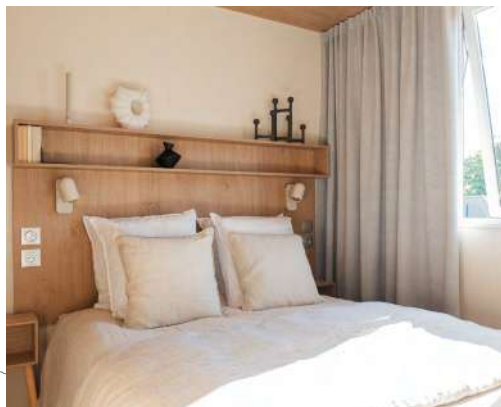

SALON / SÉJOUR

- Table rectangulaire 130x72 cm avec ses 4 chaises empilables in & out
- Canapé d'angle sur pieds avec table basse intégrée
- Suspension lumineuse
- Prise de courant avec port USB
- Table basse
- Bras TV et tablette en dessous
- Colonne technique accueillant le chauffe-eau

Données non-contractuelles, le fabricant se réserve le droit de modifier ses produits à tout moment sans préavis. Les éléments de décoration, les micro-ondes et les téléviseurs ne sont pas fournis avec les résidences mobiles.

CHAMBRE PARENTS

- Rideau occultant toute largeur
- Tête de lit avec étagères, liseuses et prises intégrées
- Chevets à poser
- Sommier 140x190 cm, 18 lattes
- Placard toute hauteur intégré avec porte coulissante

CHAMBRE ENFANTS/INVITÉS

- Tête de lit
- Store enrouleur en toile
- Colonne de rangement suspendue avec bac intégré
- Sommiers 80x190 cm, 18 lattes
- Chevet à poser
- Liseuse