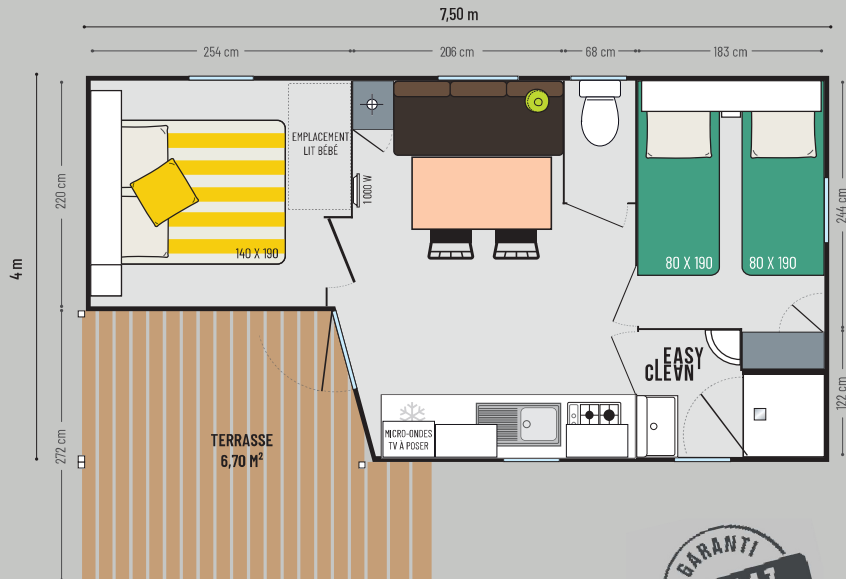

modèle 2 CH

LOGGIA COMPACT

RECORD QUALITÉ-PRIX
AVEC TERRASSE INTÉGRÉE

Les points forts

- + Rentabilité : 2 en 1 (mobil-home + terrasse intégrée)
- + Terrasse réversible
- + Accueille un lit bébé dans la chambre parents

La cuisine

- Caisson pour micro-ondes
- Casserolier grande capacité
- Plaque gaz 4 feux, blanche
- Réfrigérateur table top 115L, classe A+
- Store enrouleur

Le séjour

- Table repas avec pieds fixes bois
- Canapé sur pieds
- 2 chaises in & out empilables noires
- Store enrouleur

La chambre parents avec emplacement lit bébé

- Meuble de rangement ouvert en tête de lit avec penderie intégrée
- Têtes de lit
- Liseuses orientables avec interrupteur intégré
- 2 chevets amovibles
- Sommier 18 lattes avec pieds surelevés et matelas mousse HR 35 kg/m³
- Rideau occultant

La chambre enfants/invités

- Meuble de rangement ouvert en tête de lit
- Étagère ronde
- Chevet à poser
- Penderie
- Sommier 18 lattes avec pieds surelevés et matelas mousse HR 35 kg/m³
- Rideau occultant

La salle d'eau & WC

- Salle d'eau Easy Clean facile à nettoyer et conçue pour durer.
- Bac de douche 80 x 80 cm au toucher soyeux avec seuil extra plat
- Porte de douche et fenêtre en verre dépoli pour plus d'intimité
- Meuble vasque suspendu avec porte-serviettes et étagère intégrés
- Étagères
- WC avec chasse d'eau double débit 3/6 litres

Les équipements de série

- Détecteur de fumée garanti 10 ans
- Éclairage 100 % led
- Convecteur 1000 W
- Matelas mousse HR 35 kg/m³, labellisé OEKO-TEX
- Ventilation haute et basse
- Lino sans phtalate
- Disjoncteur général
- Prise antenne et câblage TV
- Meubles cuisine sur pieds avec plinthes PVC
- Réducteur de débit sur mitigeurs évier et vasque (7 l/min)
- Mitigeurs haut de gamme, certifiés ACS
- Chauffe-eau gaz à tirage naturel Hydropower
- Sticker de sensibilisation aux éco-comportements

IRM GAMME MOBIL-HOME 2021