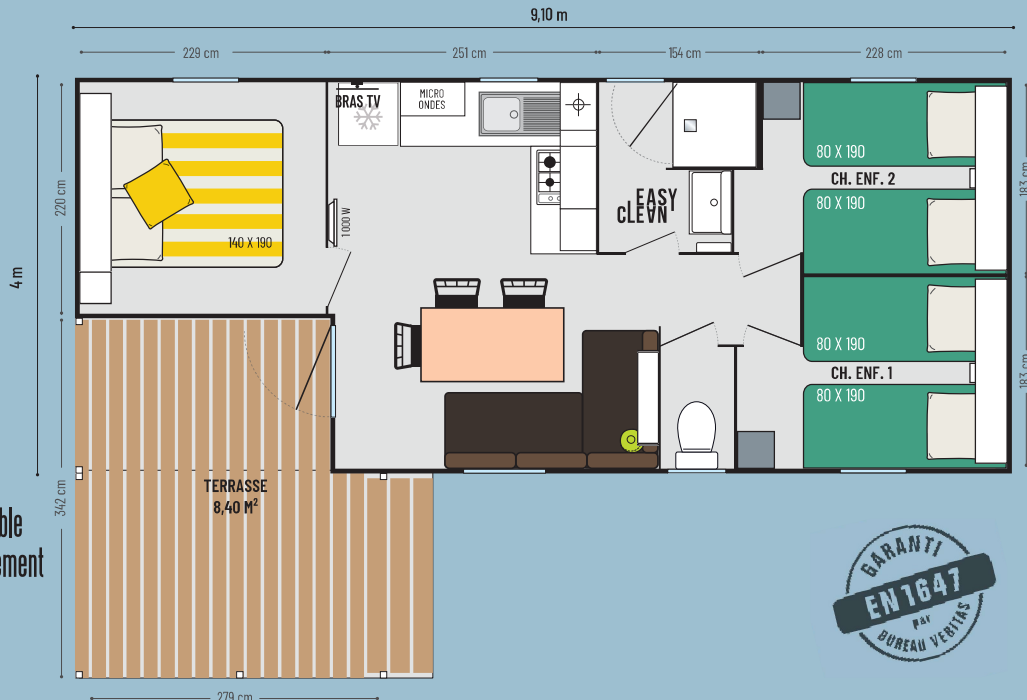

Le Loggia 3 est présenté en bardage bois nature.

Terrasse 8,40 m²

27,60 m²*

6 couchages

9,10 x 4,00 m

1 salle d'eau

Les TOP options

Couverture de la terrasse.

Lit haut transversal pour plus de place ou plus de couchages.

Combistore occultant moustiquaire dans les chambres.

* Dimensions hors tout. Surface plancher intérieur murs. Hauteur 3,45 m

modèle 3 CH

LOGGIA 3

6 COUCHAGES
LA FORCE DU NOMBRE

Les points forts

- + Grande extension de terrasse
- + 4 couchages en 80 cm de large + 1 couchage double
- + Chambres enfants bien isolées grâce à un dégagement

La cuisine

- Caisson pour micro-ondes
- Bras TV
- Casseroles grande capacité
- Plaque gaz 4 feux, blanche
- Réfrigérateur/congélateur classe A+, 2 portes 207 L, blanc
- Store enrouleur

La salle d'eau & WC

- Salle d'eau Easy Clean facile à nettoyer et conçue pour durer.
- Bac de douche 80 x 80 cm au toucher soyeux avec seuil extra plat
- Porte de douche et fenêtre en verre dépoli pour plus d'intimité
- Meuble vasque suspendu avec porte-serviettes et étagère intégrés
- Étagère
- WC avec chasse d'eau double débit 3/6 litres