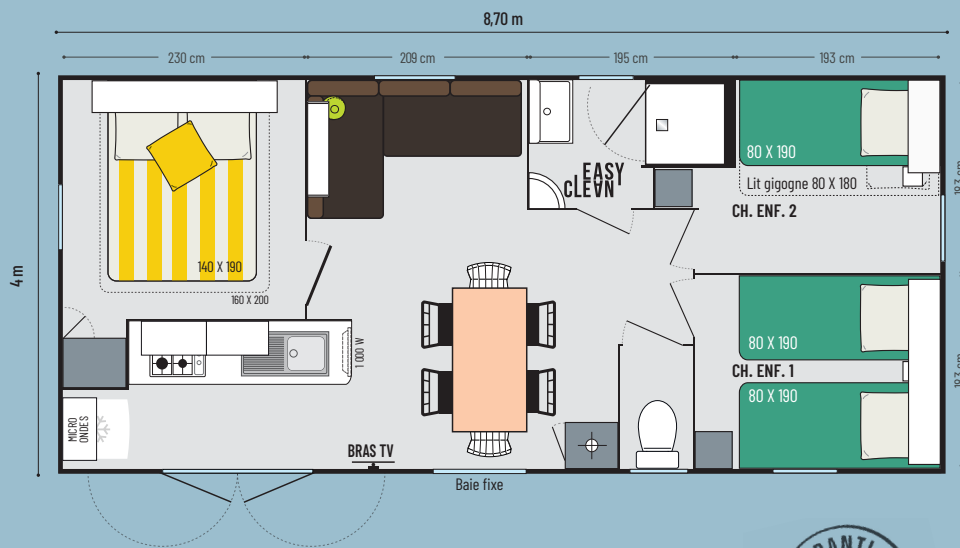

Le Riviera 3 est présenté en bardage Terracotta en façade avant.

30,50 m²*

6 couchages

8,70 x 4,00 m

1 salle d'eau

Les TOP options

Baie ouvrante à la place de la baie fixe du séjour.

Lit de 160 x 200 cm dans la chambre parents sans entraver la circulation.

Lit haut transversal pour une ergonomie optimisée.

* Dimensions hors tout. Surface plancher intérieur murs. Hauteur 3,45 m

modèles 3 CH

RIVIERA 3

PLÉBISCITÉ PAR
LES FAMILLES

Les points forts

- + Best seller
- + Compact & Confortable
- + Cuisine en accès direct à la terrasse et baie fixe de 87cm

Le séjour et le salon

- Table repas avec pieds fixes bois
- Bras TV
- Canapé en angle sur pieds
- 4 chaises in & out empilables noires
- 2 chaises pliantes
- Étagère
- Store enrouleur

Les chambres enfants/invités

La salle d'eau & WC

- Salle d'eau Easy Clean facile à nettoyer et conçue pour durer.
- Bac de douche 80x80 cm au toucher soyeux avec seuil extra plat
- Porte de douche et fenêtre en verre dépoli pour plus d'intimité
- Meuble vasque suspendu avec porte-serviettes et étagère intégrés
- Étagères
- WC avec chasse d'eau double débit 3/6 litres