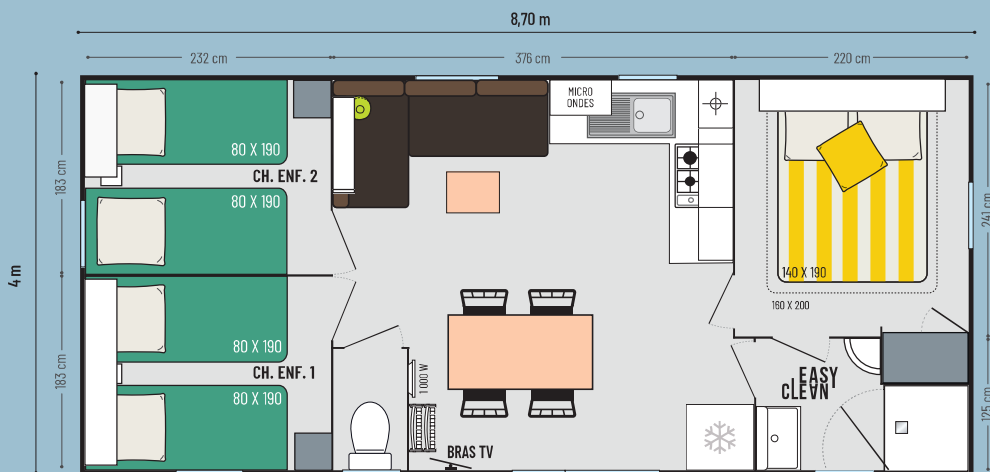

modèle 3 CH

SUPER CORDÉLIA

PREMIER 3CH. AVEC
UNE SUITE PARENTALE

Les points forts

- + Volume de la pièce de vie impressionnant
- + Espace séjour, salon et cuisine bien distincts
- + Accès à la salle d'eau depuis la suite parentale

La cuisine

- Caisson pour micro-ondes
- Casseroles grande capacité
- Étagère en métal laqué
- Plaque gaz 4 feux, blanche
- Réfrigérateur/congélateur classe A+, 2 portes 207 L, blanc
- Store enrouleur

Le séjour et le salon

- Table repas avec pieds fixes bois
- 4 chaises in & out empilables noires
- 2 chaises pliantes
- Bras TV
- Table basse
- Canapé en angle sur pieds
- Store enrouleur
- Miroir

La chambre parents avec accès à la salle d'eau

- Meuble de rangement ouvert en tête de lit
- Têtes de lit
- Liseuses orientables avec interrupteur intégré
- 2 chevets amovibles
- Penderie
- Sommier 18 lattes avec pieds surelevés

- et matelas mousse HR 35 kg/m³
- Rideau occultant

Les chambres enfants/invités

- Meuble de rangement ouvert en tête de lit
- Étagère ronde dans la chambre en façade avant
- Chevet à poser
- Rangement suspendu en pied de lit
- Sommier 18 lattes avec pieds surelevés et matelas mousse HR 35 kg/m³
- Rideau occultant

La salle d'eau & WC

- Salle d'eau Easy Clean facile à nettoyer et conçue pour durer.
- Bac de douche 80 x 80 cm au toucher soyeux avec seuil extra plat
- Porte de douche et fenêtre en verre dépoli pour plus d'intimité
- Meuble vasque suspendu avec porte-serviettes et étagère intégrés
- Étagères
- WC avec chasse d'eau double débit 3/6 litres

Les équipements de série

- Détecteur de fumée garanti 10 ans
- Éclairage 100 % led
- Convecteur 1000 W
- Matelas mousse HR 35 kg/m³, labellisé OEKO-TEX
- Ventilation haute et basse
- Lino sans phtalate
- Disjoncteur général
- Prise antenne et câblage TV
- Meubles cuisine sur pieds avec plinthes PVC
- Réducteur de débit sur mitigeurs évier et vasque (7 l/min)
- Mitigeurs haut de gamme, certifiés ACS
- Chauffe-eau gaz à tirage naturel Hydropower
- Sticker de sensibilisation aux éco-comportements

IRM GAMME MOBIL-HOME 2021