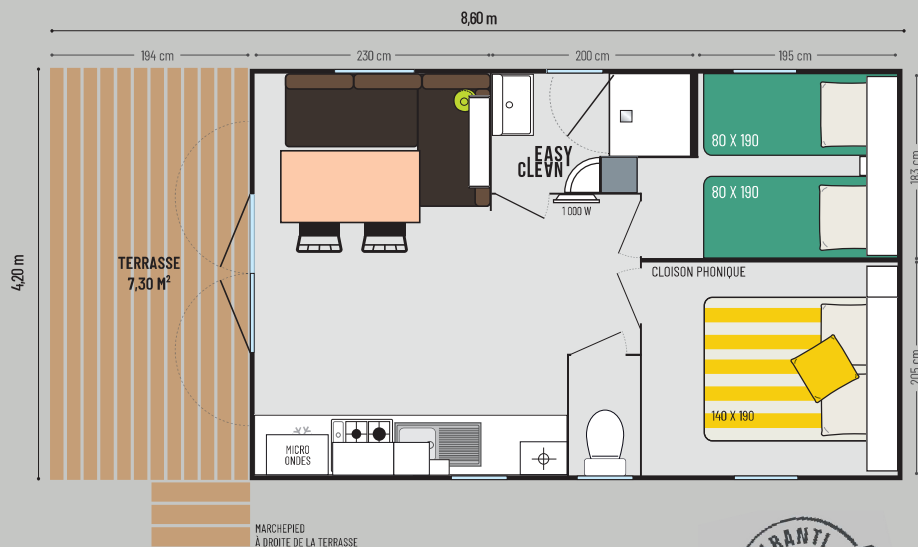

Le Loggia Bay est présenté en façade avant bois Nature.

Terrasse 7,30 m<sup>2</sup>

24,70 m<sup>2</sup>\*

4 couchages

8,60 x 4,20 m

1 salle d'eau

\* Dimensions hors tout. Surface plancher intérieur murs. Hauteur 3,45 m

modèle 2 CH

LOGGIA BAY

L'ESPACE GAGNANT

## Les points forts

- + Vaste pièce de vie de 4,20m de large
- + Cloison avec isolant phonique entre les 2 chambres
- + Marche pied à positionner au choix : à gauche ou à droite de la terrasse

### La salle d'eau & WC

- Salle d'eau Easy Clean facile à nettoyer et conçue pour durer.
- Bac de douche 80 x 80 cm au toucher soyeux avec seuil extra plat
- Porte de douche et fenêtre en verre dépoli pour plus d'intimité
- Meuble vasque suspendu avec porte-serviettes et étagère intégrés
- Étagères
- WC avec chasse d'eau double débit 3/6 litres