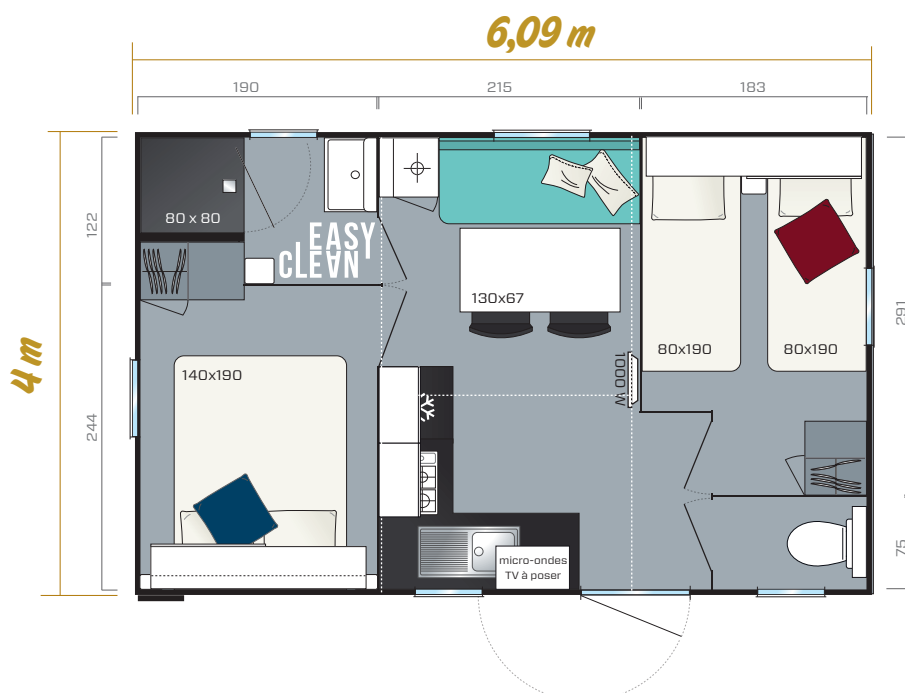

SUPER VENUS

2018

2 chambres
4 couchages
21,70 m²
6,09 x 4 m

Le Super Vénus est présenté en bardage 4 faces Blanc
Dimensions hors tout. Surface plancher intérieur murs. Hauteur 3,45 m

Le Super Vénus est le modèle idéal pour les petites parcelles, tout aussi fonctionnel que les modèles standards, mais plus compact.

- ✦ Cuisine fonctionnelle et ergonomique
- ✦ 2 chambres spacieuses avec zone d'habillage, grande penderie hôtelière et meuble pont dans chacune
- ✦ Niveau d'équipement maximal pour le confort de 4 personnes en été comme en hors saison

La cuisine

- Caisson pour micro-ondes
- Casseroles grande capacité
- Plaque gaz 4 feux, blanche
- Réfrigérateur table top 115L, classe A+
- Store enrouleur

La salle d'eau & WC

- Nouvelle salle d'eau IRM, Easy Clean facile à nettoyer et conçue pour durer.
- Bac de douche 80x80 cm au toucher soyeux avec seuil extra plat
- Meuble vasque suspendu avec porte-serviettes et étagère intégrés
- Étagère d'angle au design moderne
- Fenêtre avec vitrage de courtoisie dépoli pour une intimité optimale
- WC avec chasse d'eau double débit 3/6 litres

Le séjour

- Table repas avec pieds fixes en métal laqué anthracite
- Banquette en long
- 2 chaises in&out empilables grises

La chambre parents

- Étagère en tête de lit surmontée d'un meuble pont avec porte coulissante
- Liseuses orientables avec interrupteur intégré
- 2 chevets métalliques suspendus
- Grande penderie hôtelière
- Sommier 18 lattes avec pieds surelevés et matelas mousse HR 35kg/m3
- Rideau occultant