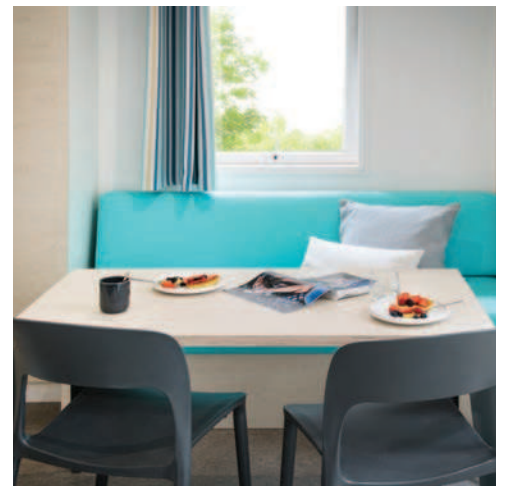

SUPER VENUS

2018

2 chambres
4 couchages
21,70 m²
6,09 x 4 m

Le Super Vénus est présenté en bardage 4 faces Blanc
Dimensions hors tout. Surface plancher intérieur murs. Hauteur 3,45 m

Le Super Vénus est le modèle idéal pour les petites parcelles, tout aussi fonctionnel que les modèles standards, mais plus compact.

Les équipements de série

- Détecteur de fumée garanti 10 ans
- Éclairage intérieur 100% led
- Convecteur 1000 W
- Matelas mousse HR 35kg/m3, couil anti bactérien et anallergique
- Ventilation haute et basse
- Lino sans phtalate
- Disjoncteur général
- Prise antenne et câblage TV
- Meubles cuisine sur pieds avec plinthes PVC
- Réducteur de débit sur mitigeurs évier et vasque (7l/min)
- Mitigeurs haut de gamme, certifiés ACS
- Chauffe-eau gaz à tirage naturel avec veilleuse (14kw)
- Sticker de sensibilisation aux éco-comportements

La cuisine

- Caisson pour micro-ondes
- Casseroles grande capacité
- Plaque gaz 4 feux, blanche
- Réfrigérateur table top 115L, classe A+
- Store enrouleur

La salle d'eau & WC

- Nouvelle salle d'eau IRM, Easy Clean facile à nettoyer et conçue pour durer.
- Bac de douche 80x80 cm au toucher soyeux avec seuil extra plat
- Meuble vasque suspendu avec porte-serviettes et étagère intégrés
- Étagère d'angle au design moderne
- Fenêtre avec vitrage de courtoisie dépoli pour une intimité optimale
- WC avec chasse d'eau double débit 3/6 litres

Le séjour

- Table repas avec pieds fixes en métal laqué anthracite
- Banquette en long
- 2 chaises in&out empilables grises

La chambre parents

- Étagère en tête de lit surmontée d'un meuble pont avec porte coulissante
- Liseuses orientables avec interrupteur intégré
- 2 chevets métalliques suspendus
- Grande penderie hôtelière
- Sommier 18 lattes avec pieds surelevés et matelas mousse HR 35kg/m3
- Rideau occultant