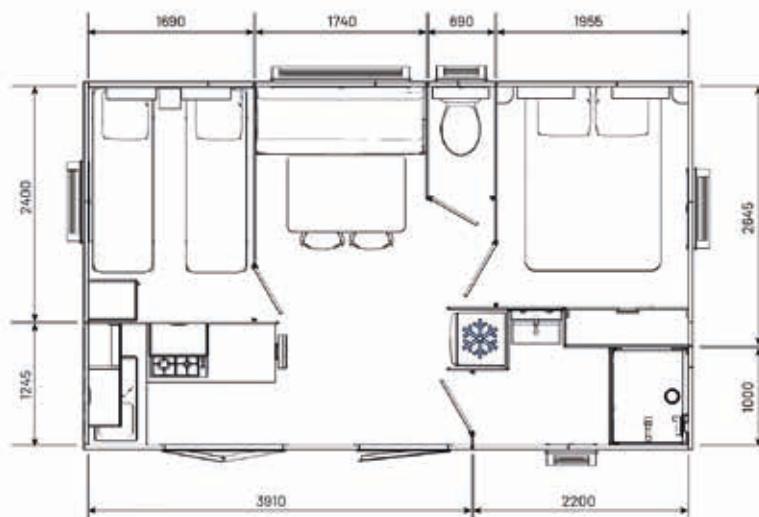

Photos et plans non contractuels.