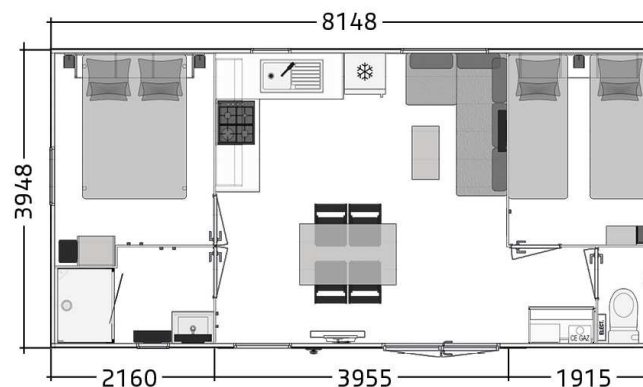

TOSCANE 81.2

COLLECTION 2022

4 personnes
6 pers. avec option convertible

8,15 - 4 m

31 m²

NOUVEAU

Configurez les ambiances intérieures et extérieures de votre mobil-home sur notre site web !

+ ÉQUIPEMENTS STRUCTURELS

- Châssis IPE haute résistance galvanisé à chaud assemblé mécaniquement.
- Plancher hydrofuge 71 mm assemblé à la main.
- Bardage vinyle lin/sand résistant aux UV (autres possibilités nous consulter).
- Toiture double pente en plaques d'acier galvanisées type fausses tuiles (3 coloris possibles, autre nous consulter).
- Toit rampant intérieur sur toute la longueur.
- Structure des murs extérieurs réalisée en bois massif.
- Cloisons périphériques en CP décor 5 mm.
- Portes intérieures grande largeur : 63 cm.
- Ouvertures en PVC bicolore blanc intérieur et plaxé gris 7016 extérieur, équipées de double vitrage isolant 4/16/4.
- Gouttières intégrées avant et arrière avec 4 descentes pour eaux de pluie.
- Revêtement sol vinyle déco haute résistance 0.40 mm et traitement Pureclean NF classe A+.

SALLE DE BAINS - WC

- Douche 80 x100 cm.
- Vasque avec mitigeur.
- Ventilation motorisée.
- Vitrage sablé opaque.
- WC séparé.