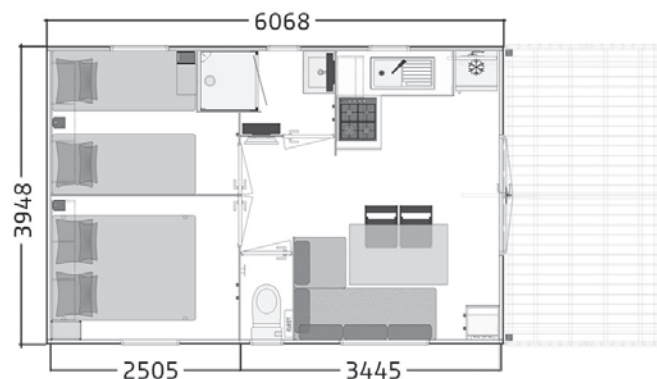

BERGAME 81.2 TI

COLLECTION 2022

4 personnes
6 pers. avec option convertible

8,25 - 4 m

23 m²

NOUVEAU

Configurez les ambiances intérieures et extérieures de votre mobil-home sur notre site web !

+ ÉQUIPEMENTS STRUCTURELS

- Châssis IPE haute résistance galvanisé à chaud assemblé mécaniquement.
- Plancher hydrofuge 71 mm assemblé à la main.
- Bardage vinyle lin/sand résistant aux UV (autres possibilités nous consulter).
- Toiture double pente en plaques d'acier galvanisées type fausses tuiles (3 coloris possibles, autre nous consulter).
- Toit rampant intérieur sur toute la longueur.
- Structure des murs extérieurs réalisée en bois massif.
- Cloisons périphériques en CP décor 5 mm.
- Portes intérieures grande largeur : 63 cm.
- Ouvertures en PVC bicolore blanc intérieur et plaxé gris 7016 extérieur, équipées de double vitrage isolant 4/16/4.
- Gouttières intégrées avant et arrière avec 4 descentes pour eaux de pluie.
- Revêtement sol vinyle déco haute résistance 0.40 mm et traitement Pureclean NF classe A+.

SÉJOUR

- Ensemble repas avec table 130 cm et chaises KARANTA pliantes.
- Canapé polyvinyle finition similicuir, assorti au décor.
- Étagère déco salon.
- Miroir.
- Colonne technique/placard de rangement.
- Rideaux occultants assortis au décor.

SALLE DE BAINS - WC

- Douche 80 x 80 cm.
- Vasque avec mitigeur.
- Ventilation motorisée.
- Vitrage sablé opaque.
- WC séparé.