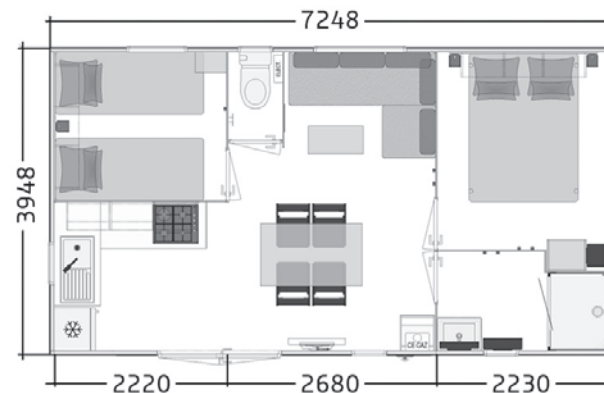

BAHIA 72.2

COLLECTION 2022

4 personnes
6 pers. avec option convertible

7,25 - 4 m

27 m²

NOUVEAU

Configurez les ambiances intérieures et extérieures de votre mobil-home sur notre site web !

+ ÉQUIPEMENTS STRUCTURELS

- Châssis IPE haute résistance galvanisé à chaud assemblé mécaniquement.
- Plancher hydrofuge 71 mm assemblé à la main.
- Bardage vinyle lin/sand résistant aux UV (autres possibilités, nous consulter).
- Toiture double pente en plaques d'acier galvanisées type fausses tuiles (3 coloris possibles, autre nous consulter).
- Toit rampant intérieur sur toute la longueur.
- Structure des murs extérieurs réalisée en bois massif.
- Cloisons périphériques en CP décor 5 mm.
- Portes intérieures grande largeur : 63 cm.
- Ouvertures en PVC bicolore blanc intérieur et plaxé gris 7016 extérieur, équipées de double vitrage isolant 4/16/4.
- Gouttières intégrées avant et arrière avec 4 descentes pour eaux de pluie.
- Revêtement sol vinyle déco haute résistance 0.40 mm et traitement Pureclean NF classe A+.

SALLE DE BAINS - WC

- Douche 80 x 100 cm.
- Vasque avec mitigeur.
- Ventilation motorisée.
- Vitrage sablé opaque.
- WC séparé.